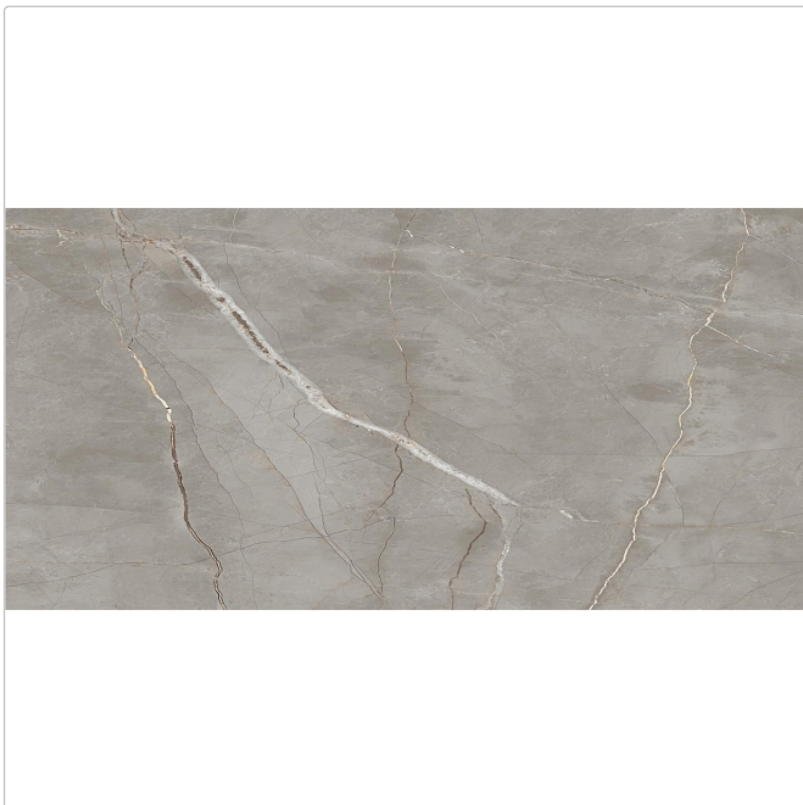

# Mirage Jewels 2.0 Raymi Spazzolata Boden- und Wandfliese 60x120 cm

Art-Nr.: CBF5 / GTIN: 8032862203734 / Marke: [Mirage](#)

**59,95EUR** / m<sup>2</sup>

Grundpreis: 86,33EUR / Paket  
inkl. 19% USt. zzgl. Versand