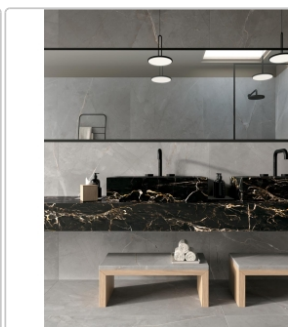

Produktinformation

Mirage Jewels 2.0 Raymi Spazzolata Boden- und Wandfliese 60x120 cm

Art-Nr.: CBF5 / GTIN: 8032862203734 / Marke: [Mirage](#)

59,95EUR / m²

Grundpreis: 86,33EUR / Paket
inkl. 19% USt. zzgl. Versand

Mengenrabatt

Ab 50,4 m² 56,95EUR - Sie sparen 3,00EUR,
Grundpreis: 82,01EUR / Paket

Lieferzeit: 3-4 Wochen - **WIRD FÜR SIE BESTELLT**