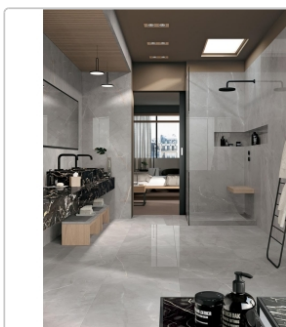

Produktinformation

Mirage Jewels 2.0 Raymi Spazzolata Boden- und Wandfliese 60x120 cm

Art-Nr.: CBF5 / GTIN: 8032862203734 / Marke: [Mirage](#)

59,95EUR / m²

Grundpreis: 86,33EUR / Paket
inkl. 19% USt. zzgl. Versand

Mengenrabatt

Ab 50,4 m² 56,95EUR - Sie sparen 3,00EUR,
Grundpreis: 82,01EUR / Paket

Lieferzeit: 3-4 Wochen - **WIRD FÜR SIE BESTELLT**