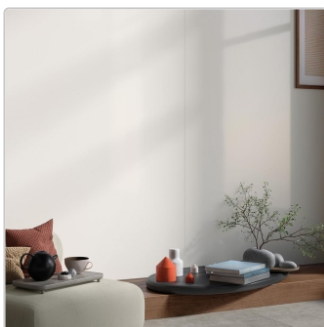

Mengenrabatt

Ab 50,4 m² 56,95EUR - Sie sparen 3,00EUR,
Grundpreis: 82,01EUR / Paket

Lieferzeit: 3-4 Wochen - **WIRD FÜR SIE BESTELLT**

Produktinformation

Art:	Boden- und Wandfliese
Farbe:	Extra White JW 19
Farbspiel:	V2 - mittlere Variation
Frostbeständig:	ja
Gewicht:	20,58 kg/m ²
Kalibriert:	ja
Material:	Feinsteinzeug
Materialstärke:	9 mm
Nennmass:	60x120 cm
Oberfläche:	SP Spazzolata (R9)
Optik:	Marmoroptik
Rutschhemmung:	R9
Serie:	Jewels, Jewels 2.0
Sortierung:	1. Sortierung
Stück je Paket:	2
Stück je Palette:	70