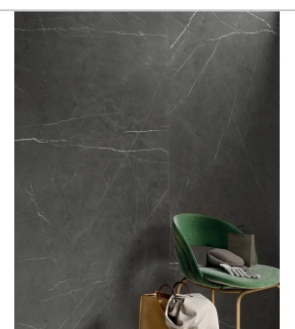

Produktinformation

Mirage Jewels 2.0 Pietra Grey Spazzolata Boden- und Wandfliese 60x120 cm

Art-Nr.: BWB1 / GTIN: 8055493208046 / Marke: [Mirage](#)

59,95EUR / m²

Grundpreis: 86,33EUR / Paket
inkl. 19% USt. zzgl. Versand

Mengenrabatt

Ab 50,4 m² 56,95EUR - Sie sparen 3,00EUR,
Grundpreis: 82,01EUR / Paket

Lieferzeit: 3-4 Wochen - **WIRD FÜR SIE BESTELT**

Produktinformation

Art:	Boden- und Wandfliese
Farbe:	Pietra Grey JL 06
Farbspiel:	V2 - mittlere Variation
Frostbeständig:	ja
Gewicht:	21,04 kg/m ²
Kalibriert:	ja
Material:	Feinsteinzeug
Materialstärke:	9 mm
Nennmass:	60x120 cm
Oberfläche:	SP Spazzolata (R9)
Optik:	Marmoroptik
Rutschhemmung:	R9
Serie:	Jolie, Jewels 2.0
Sortierung:	1. Sortierung
Stück je Paket:	2
Stück je Palette:	70