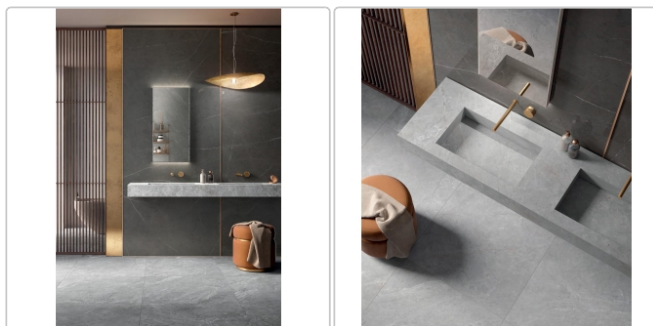

Produktinformation

Mirage Jewels 2.0 Pietra Grey Spazzolata Boden- und Wandfliese 60x120 cm

Art-Nr.: BWB1 / GTIN: 8055493208046 / Marke: [Mirage](#)

59,95EUR / m²

Grundpreis: 86,33EUR / Paket
inkl. 19% USt. zzgl. Versand

Mengenrabatt

Ab 50,4 m² 56,95EUR - Sie sparen 3,00EUR,
Grundpreis: 82,01EUR / Paket

Lieferzeit: 3-4 Wochen - **WIRD FÜR SIE BESTELT**

Produktinformation

Art:	Boden- und Wandfliese
Farbe:	Pietra Grey JL 06
Farbspiel:	V2 - mittlere Variation
Frostbeständig:	ja
Gewicht:	21,04 kg/m ²
Kalibriert:	ja
Material:	Feinsteinzeug
Materialstärke:	9 mm
Nennmass:	60x120 cm
Oberfläche:	SP Spazzolata (R9)
Optik:	Marmoroptik
Rutschhemmung:	R9
Serie:	Jolie, Jewels 2.0
Sortierung:	1. Sortierung
Stück je Paket:	2
Stück je Palette:	70