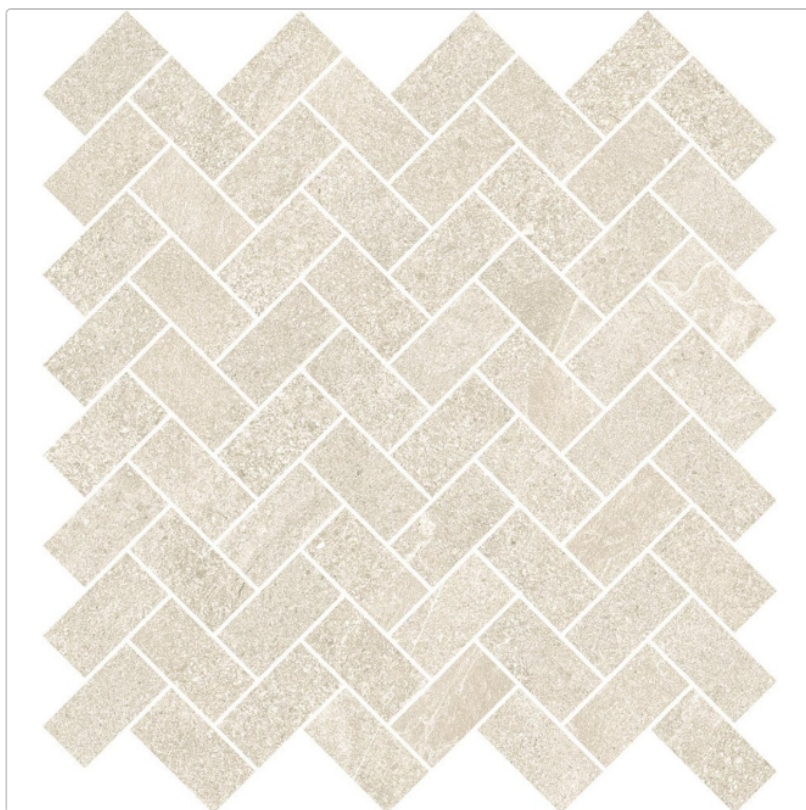

Produktinformation

Mirage Motley Rio MT 01 NAT Dekor Fish 30x30 cm

Art-Nr.: BHD2 / GTIN: 8055493152370 / Marke: [Mirage](#)

23,95EUR / Stück

Grundpreis: 143,70EUR / Paket

inkl. 19% USt. zzgl. Versand

Lieferzeit: 3-4 Wochen - **WIRD FÜR SIE BESTELT**

Art:	Dekor
Farbe:	Rio MT 01
Farbspiel:	V2 - mittlere Variation
Frostbeständig:	ja
Gewicht:	2 kg/Stück
Kalibriert:	nein
Material:	Feinsteinzeug
Materialstärke:	9 mm
Nennmass:	30x30 cm

Produktinformation

Oberfläche:	Matt
Optik:	Natursteinoptik
Rutschhemmung:	R10 A+B
Serie:	Motley
Sortierung:	1. Sortierung
Stück je Paket:	6
Stück je Palette:	360

Hersteller

Kontaktinformation gem. Art. 19 EU GPSR

Postanschrift