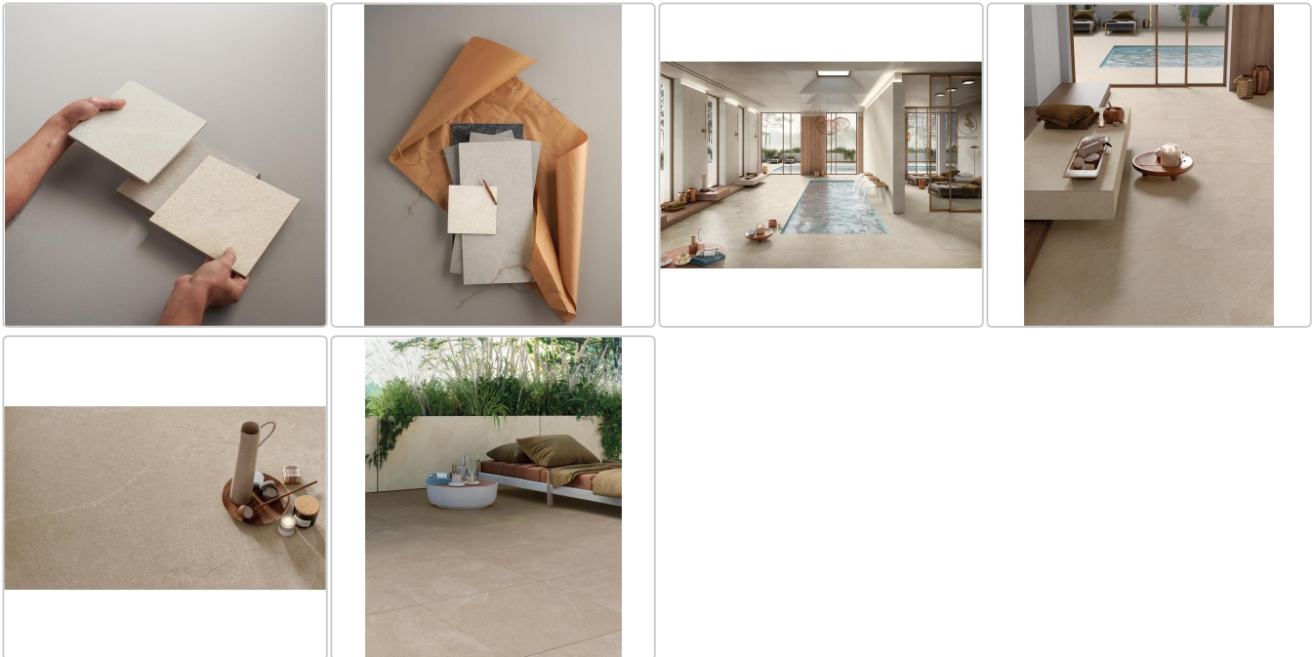

Produktinformation

Mirage Motley Rio MT 01 NAT Boden- und Wandfliese 30x60 cm

Art-Nr.: BGD1 / GTIN: 8055493147147 / Marke: [Mirage](#)

35,95EUR / m²

Grundpreis: 45,30EUR / Paket
inkl. 19% USt. zzgl. Versand

Mengenrabatt

Ab 50,4 m² 32,95EUR - Sie sparen 3,00EUR,
Grundpreis: 41,52EUR / Paket

Lieferzeit: 3-4 Wochen - **WIRD FÜR SIE
BESTELLT**

Produktinformation

Art:	Boden- und Wandfliese
Farbe:	Rio MT 01
Farbspiel:	V2 - mittlere Variation
Frostbeständig:	ja
Gewicht:	20,30 kg/m ²
Kalibriert:	ja
Material:	Feinsteinzeug
Materialstärke:	9 mm
Nennmass:	30x60 cm
Oberfläche:	Matt
Optik:	Natursteinoptik
Rutschhemmung:	R10 A+B
Serie:	Motley
Sortierung:	1. Sortierung
Stück je Paket:	7
Stück je Palette:	280