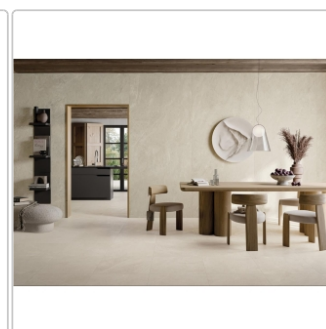

Produktinformation

Mirage Motley Rio MT 01 NAT Boden- und Wandfliese 30x60 cm

Art-Nr.: BGD1 / GTIN: 8055493147147 / Marke: [Mirage](#)

35,95EUR / m²

Grundpreis: 45,30EUR / Paket
inkl. 19% USt. zzgl. Versand

Mengenrabatt

Ab 50,4 m² 32,95EUR - Sie sparen 3,00EUR,
Grundpreis: 41,52EUR / Paket

Lieferzeit: 3-4 Wochen - **WIRD FÜR SIE
BESTELLT**

Produktinformation

Art:	Boden- und Wandfliese
Farbe:	Rio MT 01
Farbspiel:	V2 - mittlere Variation
Frostbeständig:	ja
Gewicht:	20,30 kg/m ²
Kalibriert:	ja
Material:	Feinsteinzeug
Materialstärke:	9 mm
Nennmass:	30x60 cm
Oberfläche:	Matt
Optik:	Natursteinoptik
Rutschhemmung:	R10 A+B
Serie:	Motley
Sortierung:	1. Sortierung
Stück je Paket:	7
Stück je Palette:	280