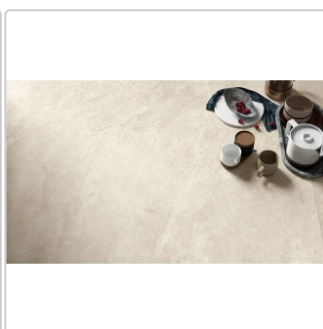

Produktinformation

Mirage Motley Rio MT 01 NAT Boden- und Wandfliese 30x60 cm

Art-Nr.: BGD1 / GTIN: 8055493147147 / Marke: [Mirage](#)

35,95EUR / m²

Grundpreis: 45,30EUR / Paket
inkl. 19% USt. zzgl. Versand

Mengenrabatt

Ab 50,4 m² 32,95EUR - Sie sparen 3,00EUR,
Grundpreis: 41,52EUR / Paket

Lieferzeit: 3-4 Wochen - **WIRD FÜR SIE
BESTELLT**

Produktinformation

Art:	Boden- und Wandfliese
Farbe:	Rio MT 01
Farbspiel:	V2 - mittlere Variation
Frostbeständig:	ja
Gewicht:	20,30 kg/m ²
Kalibriert:	ja
Material:	Feinsteinzeug
Materialstärke:	9 mm
Nennmass:	30x60 cm
Oberfläche:	Matt
Optik:	Natursteinoptik
Rutschhemmung:	R10 A+B
Serie:	Motley
Sortierung:	1. Sortierung
Stück je Paket:	7
Stück je Palette:	280