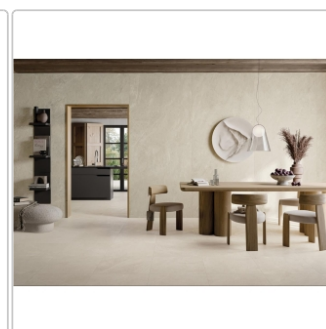

## Produktinformation

Art:	Boden- und Wandfliese
Farbe:	Rio MT 01
Farbspiel:	V2 - mittlere Variation
Frostbeständig:	ja
Gewicht:	20,48 kg/m <sup>2</sup>
Kalibriert:	ja
Material:	Feinsteinzeug
Materialstärke:	9 mm
Nennmass:	60x60 cm
Oberfläche:	Matt
Optik:	Natursteinoptik
Rutschhemmung:	R10 A+B
Serie:	Motley
Sortierung:	1. Sortierung
Stück je Paket:	3
Stück je Palette:	120