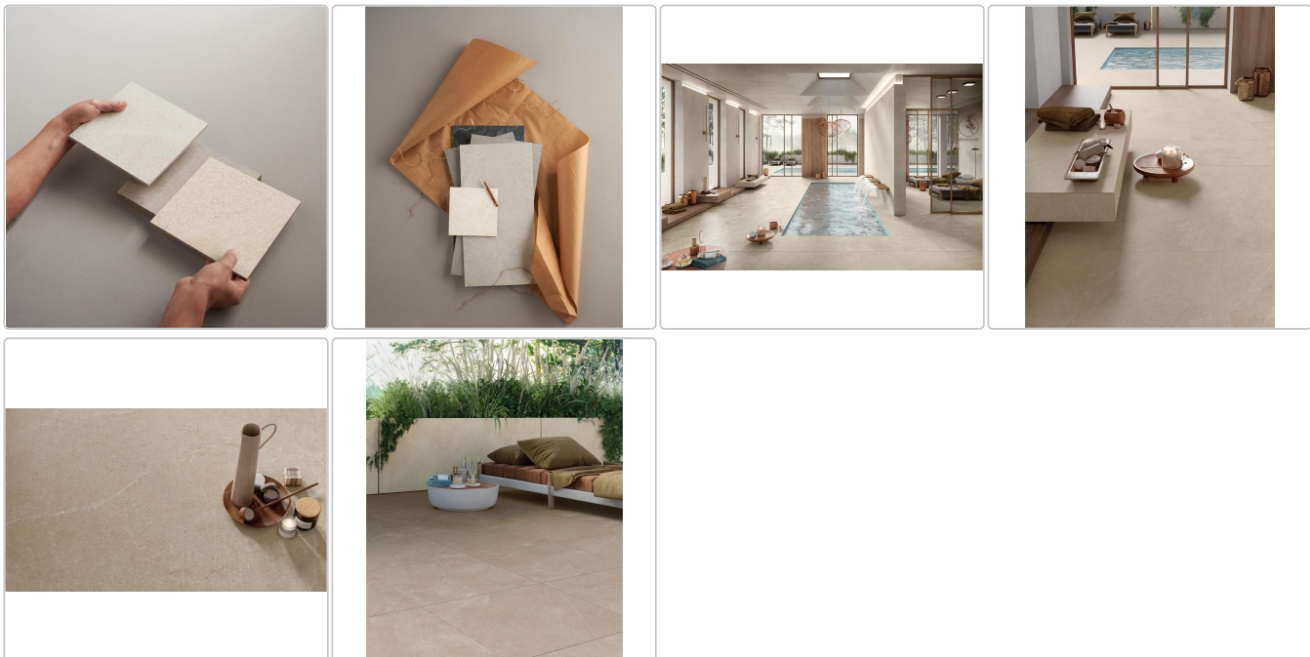

## Produktinformation

Art:	Boden- und Wandfliese
Farbe:	Rio MT 01
Farbspiel:	V2 - mittlere Variation
Frostbeständig:	ja
Gewicht:	20,48 kg/m <sup>2</sup>
Kalibriert:	ja
Material:	Feinsteinzeug
Materialstärke:	9 mm
Nennmass:	60x60 cm
Oberfläche:	Matt
Optik:	Natursteinoptik
Rutschhemmung:	R10 A+B
Serie:	Motley
Sortierung:	1. Sortierung
Stück je Paket:	3
Stück je Palette:	120