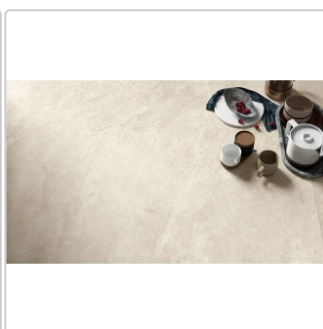

## Produktinformation

Art:	Boden- und Wandfliese
Farbe:	Rio MT 01
Farbspiel:	V2 - mittlere Variation
Frostbeständig:	ja
Gewicht:	20,48 kg/m <sup>2</sup>
Kalibriert:	ja
Material:	Feinsteinzeug
Materialstärke:	9 mm
Nennmass:	60x60 cm
Oberfläche:	Matt
Optik:	Natursteinoptik
Rutschhemmung:	R10 A+B
Serie:	Motley
Sortierung:	1. Sortierung
Stück je Paket:	3
Stück je Palette:	120