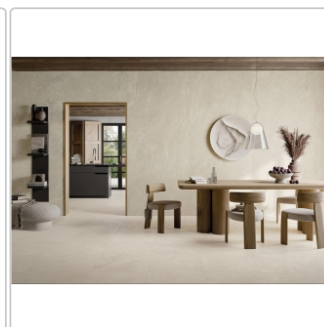

Produktinformation

Mirage Motley Rio MT 01 NAT Boden- und Wandfliese 60x120 cm

Art-Nr.: BEU8 / GTIN: 8055493144016 / Marke: [Mirage](#)

44,95EUR / m²

Grundpreis: 64,73EUR / Paket
inkl. 19% USt. zzgl. Versand

Mengenrabatt

Ab 50,4 m² 41,95EUR - Sie sparen 3,00EUR,
Grundpreis: 60,41EUR / Paket

Lieferzeit: 3-4 Wochen - **WIRD FÜR SIE
BESTELLT**

Produktinformation

Art:	Boden- und Wandfliese
Farbspiel:	V2 - mittlere Variation
Farbe:	Rio MT 01
Frostbeständig:	ja
Gewicht:	20,52 kg/m ²
Kalibriert:	ja
Material:	Feinsteinzeug
Materialstärke:	9 mm
Nennmass:	60x120 cm
Oberfläche:	Matt
Optik:	Natursteinoptik
Rutschhemmung:	R10 A+B
Serie:	Motley
Sortierung:	1. Sortierung
Stück je Paket:	2
Stück je Palette:	70