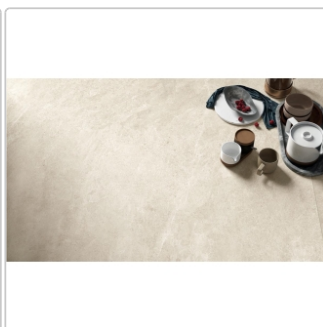

Produktinformation

Mirage Motley Rio MT 01 NAT Boden- und Wandfliese 60x120 cm

Art-Nr.: BEU8 / GTIN: 8055493144016 / Marke: [Mirage](#)

44,95EUR / m²

Grundpreis: 64,73EUR / Paket
inkl. 19% USt. zzgl. Versand

Mengenrabatt

Ab 50,4 m² 41,95EUR - Sie sparen 3,00EUR,
Grundpreis: 60,41EUR / Paket

Lieferzeit: 3-4 Wochen - **WIRD FÜR SIE
BESTELLT**

Produktinformation

Art:	Boden- und Wandfliese
Farbspiel:	V2 - mittlere Variation
Farbe:	Rio MT 01
Frostbeständig:	ja
Gewicht:	20,52 kg/m ²
Kalibriert:	ja
Material:	Feinsteinzeug
Materialstärke:	9 mm
Nennmass:	60x120 cm
Oberfläche:	Matt
Optik:	Natursteinoptik
Rutschhemmung:	R10 A+B
Serie:	Motley
Sortierung:	1. Sortierung
Stück je Paket:	2
Stück je Palette:	70