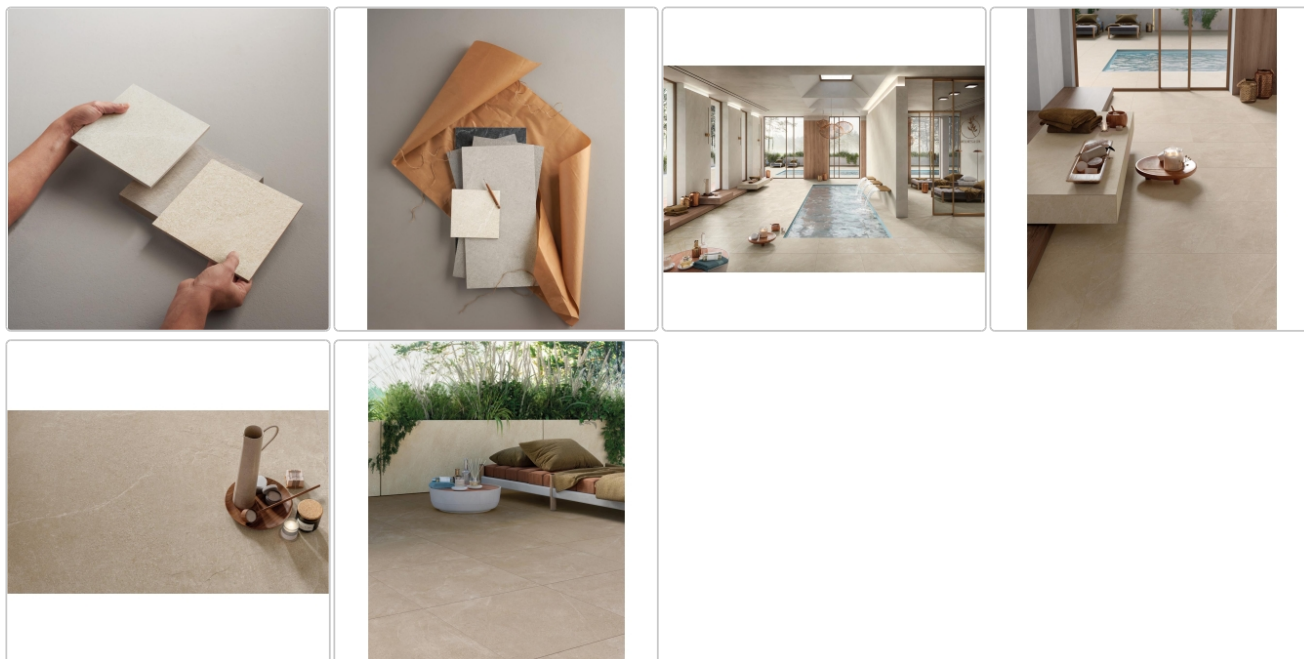

Produktinformation

Mirage Motley Rio MT 01 NAT Boden- und Wandfliese 60x120 cm

Art-Nr.: BEU8 / GTIN: 8055493144016 / Marke: [Mirage](#)

44,95EUR / m²

Grundpreis: 64,73EUR / Paket
inkl. 19% USt. zzgl. Versand

Mengenrabatt

Ab 50,4 m² 41,95EUR - Sie sparen 3,00EUR,
Grundpreis: 60,41EUR / Paket

Lieferzeit: 3-4 Wochen - **WIRD FÜR SIE
BESTELLT**

Produktinformation

Art:	Boden- und Wandfliese
Farbspiel:	V2 - mittlere Variation
Farbe:	Rio MT 01
Frostbeständig:	ja
Gewicht:	20,52 kg/m ²
Kalibriert:	ja
Material:	Feinsteinzeug
Materialstärke:	9 mm
Nennmass:	60x120 cm
Oberfläche:	Matt
Optik:	Natursteinoptik
Rutschhemmung:	R10 A+B
Serie:	Motley
Sortierung:	1. Sortierung
Stück je Paket:	2
Stück je Palette:	70