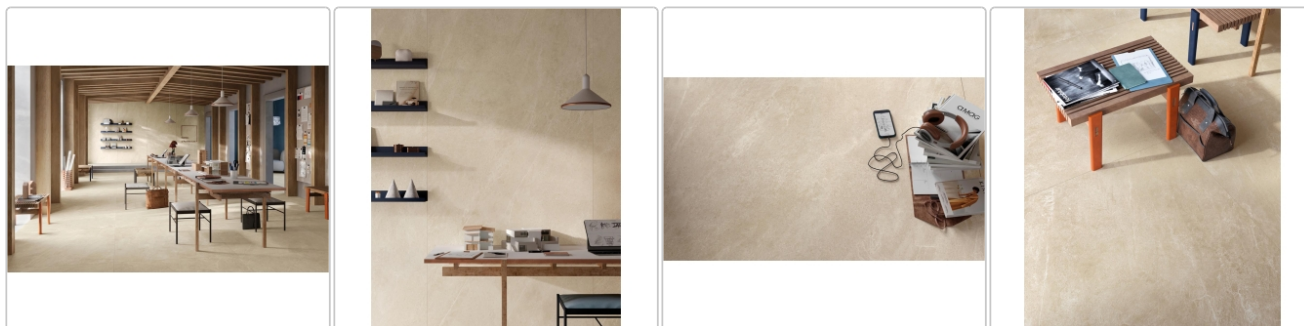

## Produktinformation

Art:	Boden- und Wandfliese
Farbe:	Monterey MT 02
Farbspiel:	V2 - mittlere Variation
Frostbeständig:	ja
Gewicht:	20,30 kg/m <sup>2</sup>
Kalibriert:	ja
Material:	Feinsteinzeug
Materialstärke:	9 mm
Nennmass:	30x60 cm
Oberfläche:	Matt
Optik:	Natursteinoptik
Rutschhemmung:	R10 A+B
Serie:	Motley
Sortierung:	1. Sortierung
Stück je Paket:	7
Stück je Palette:	280