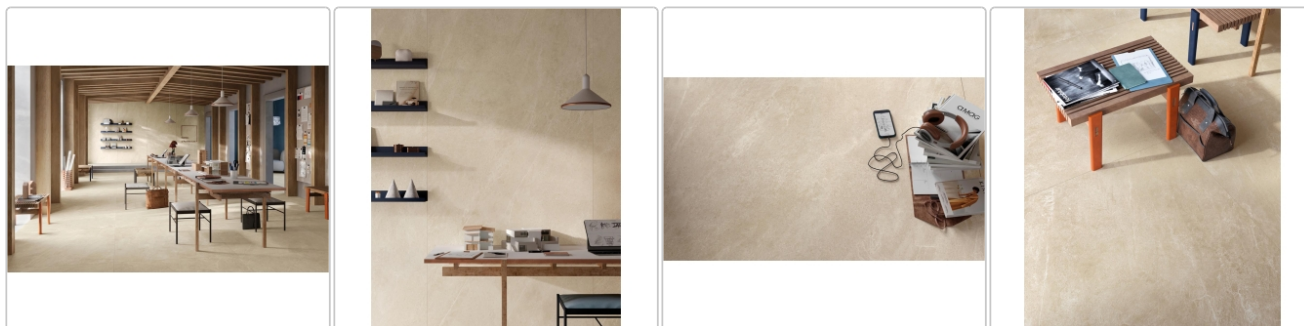

## Produktinformation

Art:	Boden- und Wandfliese
Farbspiel:	V2 - mittlere Variation
Farbe:	Monterey MT 02
Frostbeständig:	ja
Gewicht:	20,52 kg/m <sup>2</sup>
Kalibriert:	ja
Material:	Feinsteinzeug
Materialstärke:	9 mm
Nennmass:	60x120 cm
Oberfläche:	Matt
Optik:	Natursteinoptik
Rutschhemmung:	R10 A+B
Serie:	Motley
Sortierung:	1. Sortierung
Stück je Paket:	2
Stück je Palette:	70