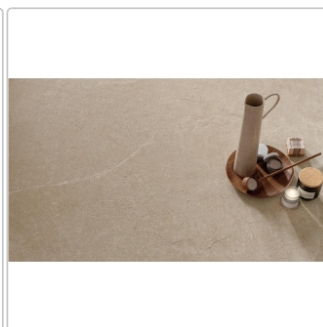

## Produktinformation

Art:	Boden- und Wandfliese
Farbe:	Wembley MT 03
Farbspiel:	V2 - mittlere Variation
Frostbeständig:	ja
Gewicht:	20,30 kg/m <sup>2</sup>
Kalibriert:	ja
Material:	Feinsteinzeug
Materialstärke:	9 mm
Nennmass:	30x60 cm
Oberfläche:	Matt
Optik:	Natursteinoptik
Rutschhemmung:	R10 A+B
Serie:	Motley
Sortierung:	1. Sortierung
Stück je Paket:	7
Stück je Palette:	280