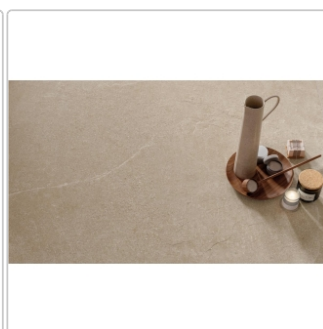

Produktinformation

Mirage Motley Wembley MT 03 NAT Boden- und Wandfliese 60x60 cm

Art-Nr.: BGC6 / GTIN: 8055493147093 / Marke: [Mirage](#)

39,95EUR / m²

Grundpreis: 43,15EUR / Paket
inkl. 19% USt. zzgl. Versand

Mengenrabatt

Ab 43,2 m² 36,95EUR - Sie sparen 3,00EUR,
Grundpreis: 39,91EUR / Paket

Lieferzeit: 3-4 Wochen - **WIRD FÜR SIE BESTELLT**

Produktinformation

Art:	Boden- und Wandfliese
Farbe:	Wembley MT 03
Farbspiel:	V2 - mittlere Variation
Frostbeständig:	ja
Gewicht:	20,48 kg/m ²
Kalibriert:	ja
Material:	Feinsteinzeug
Materialstärke:	9 mm
Nennmass:	60x60 cm
Oberfläche:	Matt
Optik:	Natursteinoptik
Rutschhemmung:	R10 A+B
Serie:	Motley
Sortierung:	1. Sortierung
Stück je Paket:	3
Stück je Palette:	120