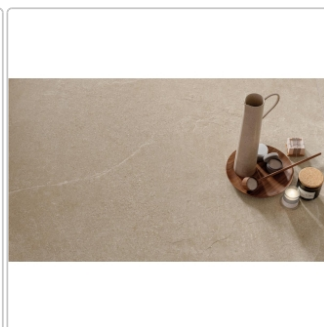

Produktinformation

Mirage Motley Wembley MT 03 NAT Boden- und Wandfliese 60x120 cm

Art-Nr.: BEV0 / GTIN: 8055493144030 / Marke: [Mirage](#)

44,95EUR / m²

Grundpreis: 64,73EUR / Paket
inkl. 19% USt. zzgl. Versand

Mengenrabatt

Ab 50,4 m² 41,95EUR - Sie sparen 3,00EUR,
Grundpreis: 60,41EUR / Paket

Lieferzeit: 3-4 Wochen - **WIRD FÜR SIE BESTELLT**

Produktinformation

Art:	Boden- und Wandfliese
Farbe:	Wembley MT 03
Farbspiel:	V2 - mittlere Variation
Frostbeständig:	ja
Gewicht:	20,52 kg/m ²
Kalibriert:	ja
Material:	Feinsteinzeug
Materialstärke:	9 mm
Nennmass:	60x120 cm
Oberfläche:	Matt
Optik:	Natursteinoptik
Rutschhemmung:	R10 A+B
Serie:	Motley
Sortierung:	1. Sortierung
Stück je Paket:	2
Stück je Palette:	70