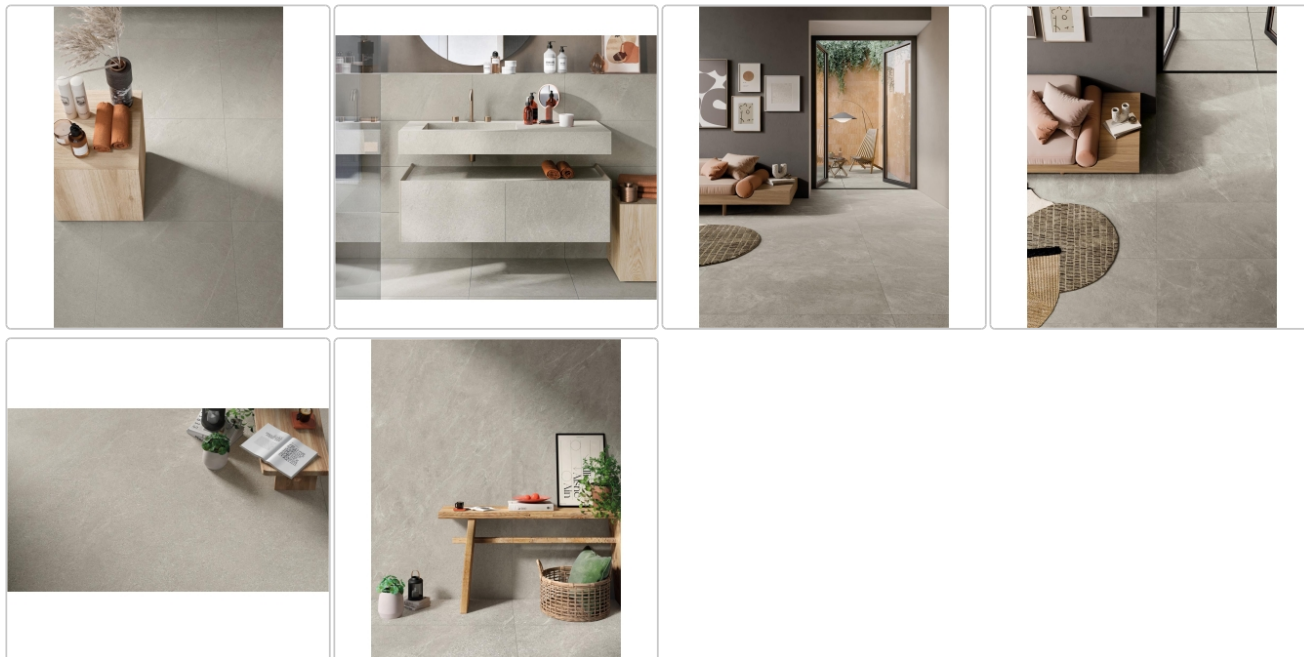

## Produktinformation

Art:	Boden- und Wandfliese
Farbe:	Altamont MT 04
Farbspiel:	V2 - mittlere Variation
Frostbeständig:	ja
Gewicht:	20,30 kg/m <sup>2</sup>
Kalibriert:	ja
Material:	Feinsteinzeug
Materialstärke:	9 mm
Nennmass:	30x60 cm
Oberfläche:	Matt
Optik:	Natursteinoptik
Rutschhemmung:	R10 A+B
Serie:	Motley
Sortierung:	1. Sortierung
Stück je Paket:	7
Stück je Palette:	280