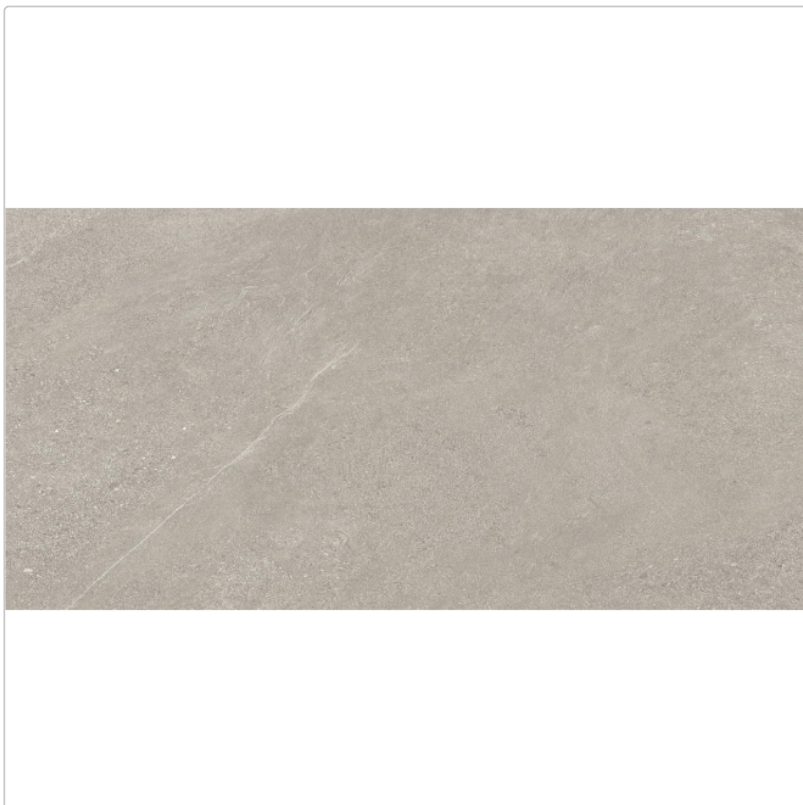

# Mirage Motley Altamont MT 04 NAT Boden- und Wandfliese 30x60 cm

Art-Nr.: BGD4 / GTIN: 8055493147178 / Marke: [Mirage](#)

**35,95EUR** / m<sup>2</sup>

Grundpreis: 45,30EUR / Paket  
inkl. 19% USt. zzgl. Versand

## Produktinformation

Art:	Boden- und Wandfliese
Farbe:	Altamont MT 04
Farbspiel:	V2 - mittlere Variation
Frostbeständig:	ja
Gewicht:	20,30 kg/m <sup>2</sup>
Kalibriert:	ja
Material:	Feinsteinzeug
Materialstärke:	9 mm
Nennmass:	30x60 cm
Oberfläche:	Matt
Optik:	Natursteinoptik
Rutschhemmung:	R10 A+B
Serie:	Motley
Sortierung:	1. Sortierung
Stück je Paket:	7
Stück je Palette:	280