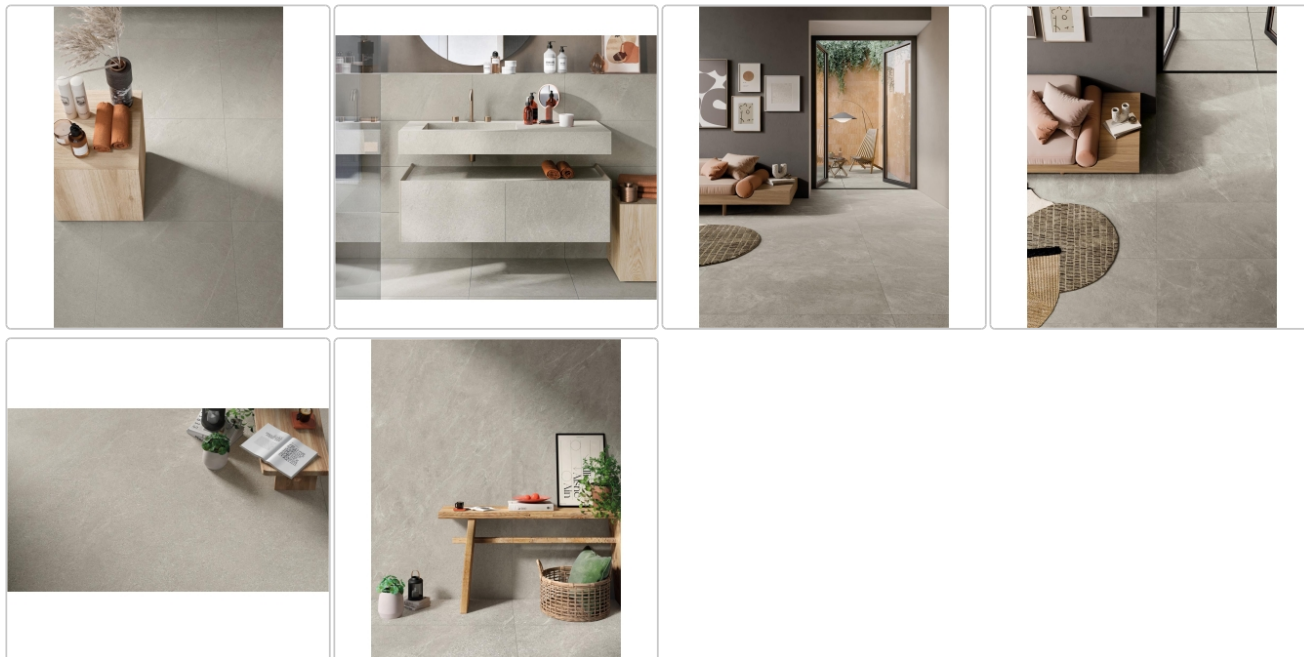

Mengenrabatt

Ab 43,2 m² 36,95EUR - Sie sparen 3,00EUR,
Grundpreis: 39,91EUR / Paket

Lieferzeit: 3-4 Wochen - **WIRD FÜR SIE BESTELLT**

Produktinformation

Art:	Boden- und Wandfliese
Farbe:	Altamont MT 04
Farbspiel:	V2 - mittlere Variation
Frostbeständig:	ja
Gewicht:	20,48 kg/m ²
Kalibriert:	ja
Material:	Feinsteinzeug
Materialstärke:	9 mm
Nennmass:	60x60 cm
Oberfläche:	Matt
Optik:	Natursteinoptik
Rutschhemmung:	R10 A+B
Serie:	Motley
Sortierung:	1. Sortierung
Stück je Paket:	3
Stück je Palette:	120