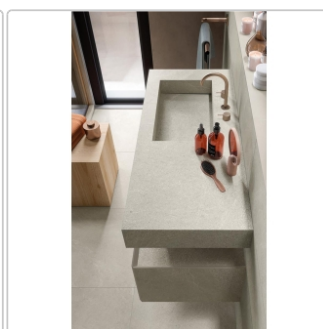

Produktinformation

Mirage Motley Altamont MT 04 NAT Boden- und Wandfliese 60x120 cm

Art-Nr.: BEV1 / GTIN: 8055493144047 / Marke: [Mirage](#)

44,95EUR / m²

Grundpreis: 64,73EUR / Paket
inkl. 19% USt. zzgl. Versand

Mengenrabatt

Ab 50,4 m² 41,95EUR - Sie sparen 3,00EUR,
Grundpreis: 60,41EUR / Paket

Lieferzeit: 3-4 Wochen - **WIRD FÜR SIE BESTELLT**