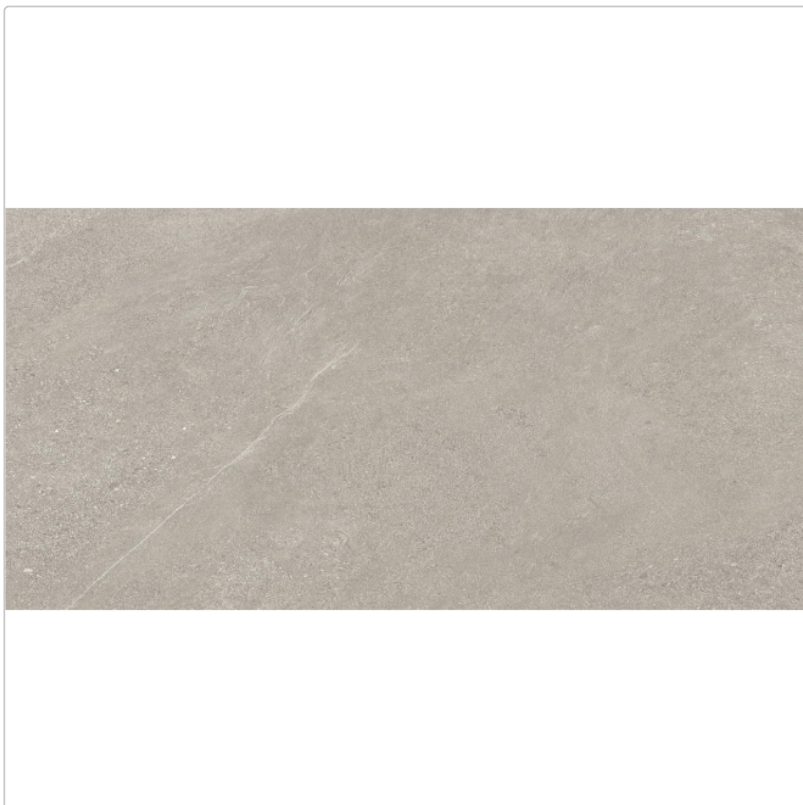

# Mirage Motley Altamont MT 04 NAT Boden- und Wandfliese 60x120 cm

Art-Nr.: BEV1 / GTIN: 8055493144047 / Marke: [Mirage](#)

**44,95EUR** / m<sup>2</sup>

Grundpreis: 64,73EUR / Paket  
inkl. 19% USt. zzgl. Versand

## Produktinformation

Art:	Boden- und Wandfliese
Farbe:	Altamont MT 04
Farbspiel:	V2 - mittlere Variation
Frostbeständig:	ja
Gewicht:	20,52 kg/m <sup>2</sup>
Kalibriert:	ja
Material:	Feinsteinzeug
Materialstärke:	9 mm
Nennmass:	60x120 cm
Oberfläche:	Matt
Optik:	Natursteinoptik
Rutschhemmung:	R10 A+B
Serie:	Motley
Sortierung:	1. Sortierung
Stück je Paket:	2
Stück je Palette:	70