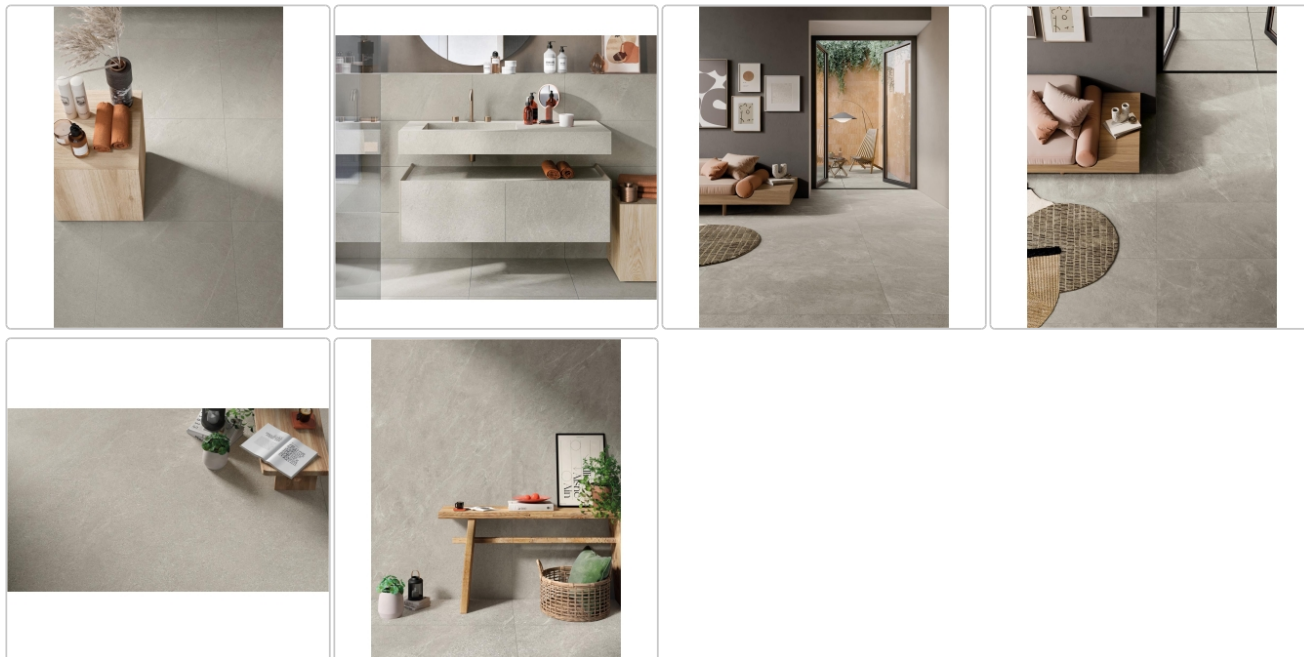

## Produktinformation

Art:	Boden- und Wandfliese
Farbe:	Altamont MT 04
Farbspiel:	V2 - mittlere Variation
Frostbeständig:	ja
Gewicht:	20,52 kg/m <sup>2</sup>
Kalibriert:	ja
Material:	Feinsteinzeug
Materialstärke:	9 mm
Nennmass:	60x120 cm
Oberfläche:	Matt
Optik:	Natursteinoptik
Rutschhemmung:	R10 A+B
Serie:	Motley
Sortierung:	1. Sortierung
Stück je Paket:	2
Stück je Palette:	70