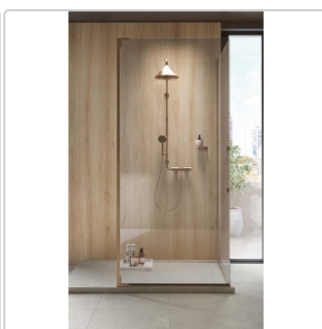

Produktinformation

Mirage Motley Altamont MT 04 NAT Boden- und Wandfliese 60x120 cm

Art-Nr.: BEV1 / GTIN: 8055493144047 / Marke: [Mirage](#)

44,95EUR / m²

Grundpreis: 64,73EUR / Paket
inkl. 19% USt. zzgl. Versand

Mengenrabatt

Ab 50,4 m² 41,95EUR - Sie sparen 3,00EUR,
Grundpreis: 60,41EUR / Paket

Lieferzeit: 3-4 Wochen - **WIRD FÜR SIE BESTELLT**