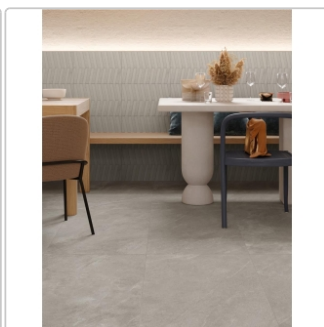

# Mirage Motley Woodstock MT 05 NAT Boden- und Wandfliese 30x60 cm

Art-Nr.: BGD5 / GTIN: 8055493147185 / Marke: [Mirage](#)

**35,95EUR** / m<sup>2</sup>

Grundpreis: 45,30EUR / Paket  
inkl. 19% USt. zzgl. Versand

## Produktinformation

Art:	Boden- und Wandfliese
Farbe:	Woodstock MT 05
Farbspiel:	V2 - mittlere Variation
Frostbeständig:	ja
Gewicht:	20,30 kg/m <sup>2</sup>
Kalibriert:	ja
Material:	Feinsteinzeug
Materialstärke:	9 mm
Nennmass:	30x60 cm
Oberfläche:	Matt
Optik:	Natursteinoptik
Rutschhemmung:	R10 A+B
Serie:	Motley
Sortierung:	1. Sortierung
Stück je Paket:	7
Stück je Palette:	280