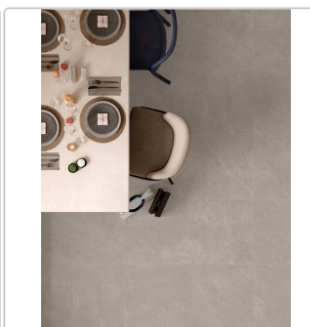

# Mirage Motley Woodstock MT 05 NAT Boden- und Wandfliese 30x60 cm

Art-Nr.: BGD5 / GTIN: 8055493147185 / Marke: [Mirage](#)

**35,95EUR** / m<sup>2</sup>

Grundpreis: 45,30EUR / Paket  
inkl. 19% USt. zzgl. Versand

## Produktinformation

Art:	Boden- und Wandfliese
Farbe:	Woodstock MT 05
Farbspiel:	V2 - mittlere Variation
Frostbeständig:	ja
Gewicht:	20,30 kg/m <sup>2</sup>
Kalibriert:	ja
Material:	Feinsteinzeug
Materialstärke:	9 mm
Nennmass:	30x60 cm
Oberfläche:	Matt
Optik:	Natursteinoptik
Rutschhemmung:	R10 A+B
Serie:	Motley
Sortierung:	1. Sortierung
Stück je Paket:	7
Stück je Palette:	280