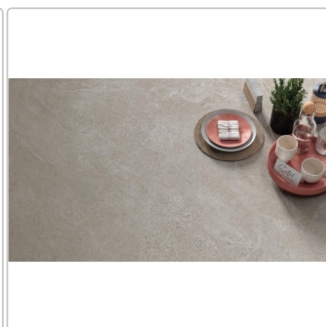

## Produktinformation

Art:	Boden- und Wandfliese
Farbe:	Woodstock MT 05
Farbspiel:	V2 - mittlere Variation
Frostbeständig:	ja
Gewicht:	20,30 kg/m <sup>2</sup>
Kalibriert:	ja
Material:	Feinsteinzeug
Materialstärke:	9 mm
Nennmass:	30x60 cm
Oberfläche:	Matt
Optik:	Natursteinoptik
Rutschhemmung:	R10 A+B
Serie:	Motley
Sortierung:	1. Sortierung
Stück je Paket:	7
Stück je Palette:	280