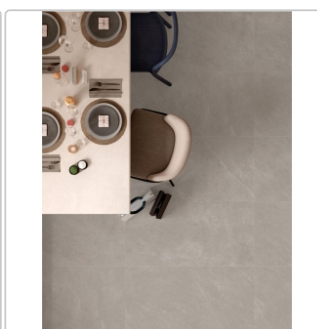

Produktinformation

Mirage Motley Woodstock MT 05 NAT Boden- und Wandfliese 60x60 cm

Art-Nr.: BGC8 / GTIN: 8055493147116 / Marke: [Mirage](#)

39,95EUR / m²

Grundpreis: 43,15EUR / Paket
inkl. 19% USt. zzgl. Versand

Mengenrabatt

Ab 43,2 m² 36,95EUR - Sie sparen 3,00EUR,
Grundpreis: 39,91EUR / Paket

Lieferzeit: 3-4 Wochen - **WIRD FÜR SIE BESTELLT**

Produktinformation

Art:	Boden- und Wandfliese
Farbe:	Woodstock MT 05
Farbspiel:	V2 - mittlere Variation
Frostbeständig:	ja
Gewicht:	20,48 kg/m ²
Kalibriert:	ja
Material:	Feinsteinzeug
Materialstärke:	9 mm
Nennmass:	60x60 cm
Oberfläche:	Matt
Optik:	Natursteinoptik
Rutschhemmung:	R10 A+B
Serie:	Motley
Sortierung:	1. Sortierung
Stück je Paket:	3
Stück je Palette:	120