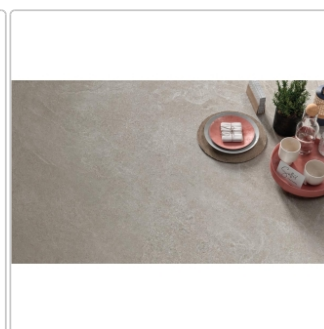

Produktinformation

Mirage Motley Woodstock MT 05 NAT Boden- und Wandfliese 60x60 cm

Art-Nr.: BGC8 / GTIN: 8055493147116 / Marke: [Mirage](#)

39,95EUR / m²

Grundpreis: 43,15EUR / Paket
inkl. 19% USt. zzgl. Versand

Mengenrabatt

Ab 43,2 m² 36,95EUR - Sie sparen 3,00EUR,
Grundpreis: 39,91EUR / Paket

Lieferzeit: 3-4 Wochen - **WIRD FÜR SIE BESTELLT**

Produktinformation

Art:	Boden- und Wandfliese
Farbe:	Woodstock MT 05
Farbspiel:	V2 - mittlere Variation
Frostbeständig:	ja
Gewicht:	20,48 kg/m ²
Kalibriert:	ja
Material:	Feinsteinzeug
Materialstärke:	9 mm
Nennmass:	60x60 cm
Oberfläche:	Matt
Optik:	Natursteinoptik
Rutschhemmung:	R10 A+B
Serie:	Motley
Sortierung:	1. Sortierung
Stück je Paket:	3
Stück je Palette:	120