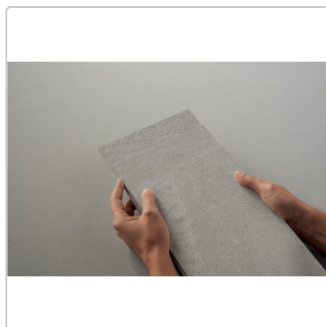

Mengenrabatt

Ab 43,2 m² 36,95EUR - Sie sparen 3,00EUR,
Grundpreis: 39,91EUR / Paket

Lieferzeit: 3-4 Wochen - **WIRD FÜR SIE BESTELLT**

Produktinformation

Art:	Boden- und Wandfliese
Farbe:	Woodstock MT 05
Farbspiel:	V2 - mittlere Variation
Frostbeständig:	ja
Gewicht:	20,48 kg/m ²
Kalibriert:	ja
Material:	Feinsteinzeug
Materialstärke:	9 mm
Nennmass:	60x60 cm
Oberfläche:	Matt
Optik:	Natursteinoptik
Rutschhemmung:	R10 A+B
Serie:	Motley
Sortierung:	1. Sortierung
Stück je Paket:	3
Stück je Palette:	120