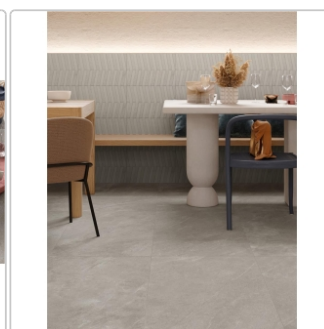

Produktinformation

Mirage Motley Woodstock MT 05 NAT Boden- und Wandfliese 60x60 cm

Art-Nr.: BGC8 / GTIN: 8055493147116 / Marke: [Mirage](#)

39,95EUR / m²

Grundpreis: 43,15EUR / Paket
inkl. 19% USt. zzgl. Versand

Mengenrabatt

Ab 43,2 m² 36,95EUR - Sie sparen 3,00EUR,
Grundpreis: 39,91EUR / Paket

Lieferzeit: 3-4 Wochen - **WIRD FÜR SIE BESTELLT**

Produktinformation

Art:	Boden- und Wandfliese
Farbe:	Woodstock MT 05
Farbspiel:	V2 - mittlere Variation
Frostbeständig:	ja
Gewicht:	20,48 kg/m ²
Kalibriert:	ja
Material:	Feinsteinzeug
Materialstärke:	9 mm
Nennmass:	60x60 cm
Oberfläche:	Matt
Optik:	Natursteinoptik
Rutschhemmung:	R10 A+B
Serie:	Motley
Sortierung:	1. Sortierung
Stück je Paket:	3
Stück je Palette:	120