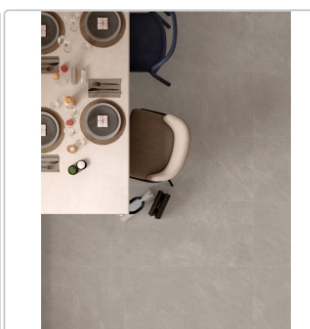

Produktinformation

Mirage Motley Woodstock MT 05 NAT Boden- und Wandfliese 60x120 cm

Art-Nr.: BEV2 / GTIN: 8055493144054 / Marke: [Mirage](#)

44,95EUR / m²

Grundpreis: 64,73EUR / Paket
inkl. 19% USt. zzgl. Versand

Mengenrabatt

Ab 50,4 m² 41,95EUR - Sie sparen 3,00EUR,
Grundpreis: 60,41EUR / Paket

Lieferzeit: 3-4 Wochen - **WIRD FÜR SIE BESTELLT**

Produktinformation

| | |
|-------------------|-------------------------|
| Art: | Boden- und Wandfliese |
| Farbe: | Woodstock MT 05 |
| Farbspiel: | V2 - mittlere Variation |
| Frostbeständig: | ja |
| Gewicht: | 20,52 kg/m ² |
| Kalibriert: | ja |
| Material: | Feinsteinzeug |
| Materialstärke: | 9 mm |
| Nennmass: | 60x120 cm |
| Oberfläche: | Matt |
| Optik: | Natursteinoptik |
| Rutschhemmung: | R10 A+B |
| Serie: | Motley |
| Sortierung: | 1. Sortierung |
| Stück je Paket: | 2 |
| Stück je Palette: | 70 |