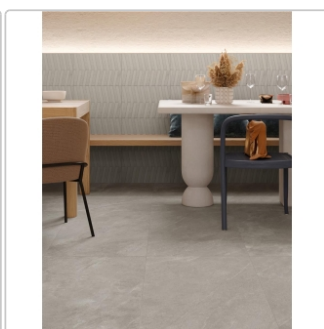

Produktinformation

Mirage Motley Woodstock MT 05 NAT Boden- und Wandfliese 60x120 cm

Art-Nr.: BEV2 / GTIN: 8055493144054 / Marke: [Mirage](#)

44,95EUR / m²

Grundpreis: 64,73EUR / Paket
inkl. 19% USt. zzgl. Versand

Mengenrabatt

Ab 50,4 m² 41,95EUR - Sie sparen 3,00EUR,
Grundpreis: 60,41EUR / Paket

Lieferzeit: 3-4 Wochen - **WIRD FÜR SIE BESTELLT**

Produktinformation

| | |
|-------------------|-------------------------|
| Art: | Boden- und Wandfliese |
| Farbe: | Woodstock MT 05 |
| Farbspiel: | V2 - mittlere Variation |
| Frostbeständig: | ja |
| Gewicht: | 20,52 kg/m ² |
| Kalibriert: | ja |
| Material: | Feinsteinzeug |
| Materialstärke: | 9 mm |
| Nennmass: | 60x120 cm |
| Oberfläche: | Matt |
| Optik: | Natursteinoptik |
| Rutschhemmung: | R10 A+B |
| Serie: | Motley |
| Sortierung: | 1. Sortierung |
| Stück je Paket: | 2 |
| Stück je Palette: | 70 |