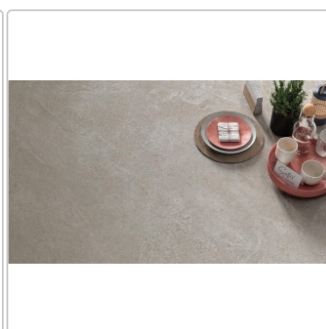

Produktinformation

Mirage Motley Woodstock MT 05 NAT Boden- und Wandfliese 60x120 cm

Art-Nr.: BEV2 / GTIN: 8055493144054 / Marke: [Mirage](#)

44,95EUR / m²

Grundpreis: 64,73EUR / Paket
inkl. 19% USt. zzgl. Versand

Mengenrabatt

Ab 50,4 m² 41,95EUR - Sie sparen 3,00EUR,
Grundpreis: 60,41EUR / Paket

Lieferzeit: 3-4 Wochen - **WIRD FÜR SIE BESTELLT**

Produktinformation

| | |
|-------------------|-------------------------|
| Art: | Boden- und Wandfliese |
| Farbe: | Woodstock MT 05 |
| Farbspiel: | V2 - mittlere Variation |
| Frostbeständig: | ja |
| Gewicht: | 20,52 kg/m ² |
| Kalibriert: | ja |
| Material: | Feinsteinzeug |
| Materialstärke: | 9 mm |
| Nennmass: | 60x120 cm |
| Oberfläche: | Matt |
| Optik: | Natursteinoptik |
| Rutschhemmung: | R10 A+B |
| Serie: | Motley |
| Sortierung: | 1. Sortierung |
| Stück je Paket: | 2 |
| Stück je Palette: | 70 |