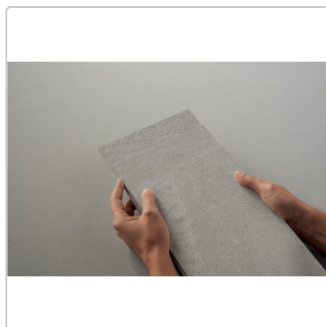

Mengenrabatt

Ab 50,4 m² 41,95EUR - Sie sparen 3,00EUR,
Grundpreis: 60,41EUR / Paket

Lieferzeit: 3-4 Wochen - **WIRD FÜR SIE BESTELLT**

Produktinformation

| | |
|-------------------|-------------------------|
| Art: | Boden- und Wandfliese |
| Farbe: | Woodstock MT 05 |
| Farbspiel: | V2 - mittlere Variation |
| Frostbeständig: | ja |
| Gewicht: | 20,52 kg/m ² |
| Kalibriert: | ja |
| Material: | Feinsteinzeug |
| Materialstärke: | 9 mm |
| Nennmass: | 60x120 cm |
| Oberfläche: | Matt |
| Optik: | Natursteinoptik |
| Rutschhemmung: | R10 A+B |
| Serie: | Motley |
| Sortierung: | 1. Sortierung |
| Stück je Paket: | 2 |
| Stück je Palette: | 70 |