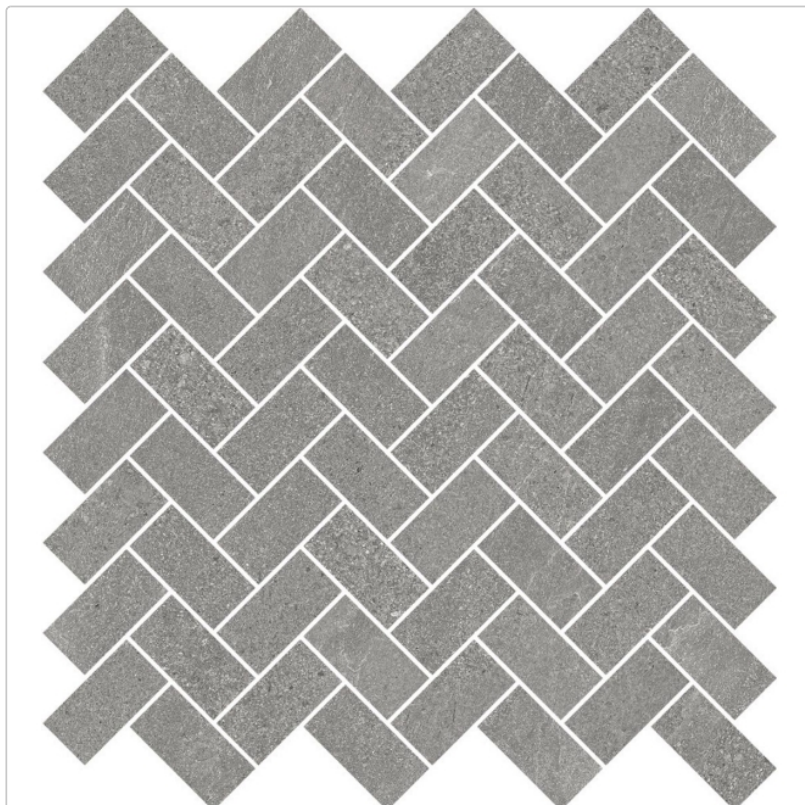

Produktinformation

Mirage Motley Liverpool MT 06 NAT Dekor Fish 30x30 cm

Art-Nr.: BIO1 / GTIN: 8055493157641 / Marke: [Mirage](#)

23,95EUR / Stück

Grundpreis: 143,70EUR / Paket

inkl. 19% USt. zzgl. Versand

Lieferzeit: 3-4 Wochen - **WIRD FÜR SIE BESTELT**

Art:	Dekor
Farbe:	Liverpool MT 06
Farbspiel:	V2 - mittlere Variation
Frostbeständig:	ja
Gewicht:	2 kg/Stück
Kalibriert:	nein
Material:	Feinsteinzeug

Produktinformation

Materialstärke:	9 mm
Nennmass:	30x30 cm
Oberfläche:	Matt
Optik:	Natursteinoptik
Rutschhemmung:	R10 A+B
Serie:	Motley
Sortierung:	1. Sortierung
Stück je Paket:	6
Stück je Palette:	360

Hersteller

Kontaktinformation gem. Art. 19 EU GPSR