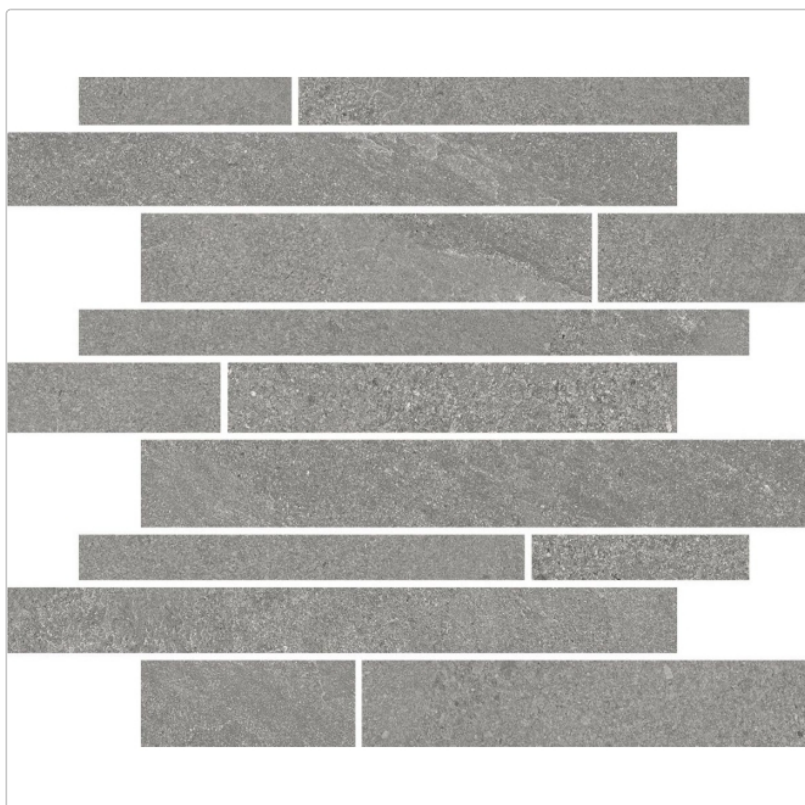

Produktinformation

Mirage Motley Liverpool MT 06 NAT Dekor Portnoy 30x30 cm

Art-Nr.: BHG8 / GTIN: 8055493152615 / Marke: [Mirage](#)

13,95EUR / Stück

Grundpreis: 83,70EUR / Paket

inkl. 19% USt. zzgl. Versand

Lieferzeit: 3-4 Wochen - **WIRD FÜR SIE
BESTELT**

Art:	Dekor
Farbe:	Liverpool MT 06
Farbspiel:	V2 - mittlere Variation
Frostbeständig:	ja
Gewicht:	1,75 kg/Stück
Kalibriert:	nein
Material:	Feinsteinzeug

Produktinformation

Materialstärke:	9 mm
Nennmass:	30x30 cm
Oberfläche:	Matt
Optik:	Natursteinoptik
Rutschhemmung:	R10 A+B
Serie:	Motley
Sortierung:	1. Sortierung
Stück je Paket:	6
Stück je Palette:	360