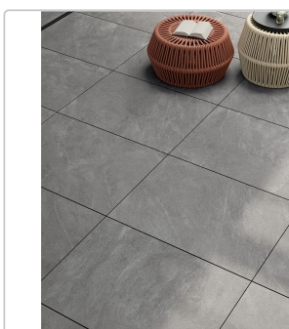

Produktinformation

Mirage Motley Liverpool MT 06 NAT Boden- und Wandfliese 30x60 cm

Art-Nr.: BGD6 / GTIN: 8055493147192 / Marke: [Mirage](#)

35,95EUR / m²

Grundpreis: 45,30EUR / Paket
inkl. 19% USt. zzgl. Versand

Mengenrabatt

Ab 50,4 m² 32,95EUR - Sie sparen 3,00EUR,
Grundpreis: 41,52EUR / Paket

Lieferzeit: 3-4 Wochen - **WIRD FÜR SIE BESTELLT**

Produktinformation

Art:	Boden- und Wandfliese
Farbe:	Liverpool MT 06
Farbspiel:	V2 - mittlere Variation
Frostbeständig:	ja
Gewicht:	20,30 kg/m ²
Kalibriert:	ja
Material:	Feinsteinzeug
Materialstärke:	9 mm
Nennmass:	30x60 cm
Oberfläche:	Matt
Optik:	Natursteinoptik
Rutschhemmung:	R10 A+B
Serie:	Motley
Sortierung:	1. Sortierung
Stück je Paket:	7
Stück je Palette:	280