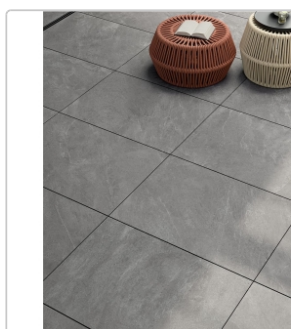

Produktinformation

Mirage Motley Liverpool MT 06 NAT Boden- und Wandfliese 60x60 cm

Art-Nr.: BGC9 / GTIN: 8055493147123 / Marke: [Mirage](#)

39,95EUR / m²

Grundpreis: 43,15EUR / Paket
inkl. 19% USt. zzgl. Versand

Mengenrabatt

Ab 43,2 m² 36,95EUR - Sie sparen 3,00EUR,
Grundpreis: 39,91EUR / Paket

Lieferzeit: 3-4 Wochen - **WIRD FÜR SIE BESTELLT**

Produktinformation

Art:	Boden- und Wandfliese
Farbe:	Liverpool MT 06
Farbspiel:	V2 - mittlere Variation
Frostbeständig:	ja
Gewicht:	20,48 kg/m ²
Kalibriert:	ja
Material:	Feinsteinzeug
Materialstärke:	9 mm
Nennmass:	60x60 cm
Oberfläche:	Matt
Optik:	Natursteinoptik
Rutschhemmung:	R10 A+B
Serie:	Motley
Sortierung:	1. Sortierung
Stück je Paket:	3
Stück je Palette:	120