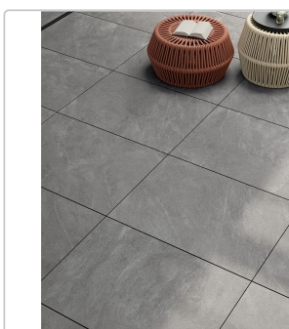

Produktinformation

Mirage Motley Liverpool MT 06 NAT Boden- und Wandfliese 60x120 cm

Art-Nr.: BEV3 / GTIN: 8055493144061 / Marke: [Mirage](#)

44,95EUR / m²

Grundpreis: 64,73EUR / Paket
inkl. 19% USt. zzgl. Versand

Mengenrabatt

Ab 50,4 m² 41,95EUR - Sie sparen 3,00EUR,
Grundpreis: 60,41EUR / Paket

Lieferzeit: 3-4 Wochen - **WIRD FÜR SIE BESTELLT**

Produktinformation

Art:	Boden- und Wandfliese
Farbe:	Liverpool MT 06
Farbspiel:	V2 - mittlere Variation
Frostbeständig:	ja
Gewicht:	20,52 kg/m ²
Kalibriert:	ja
Material:	Feinsteinzeug
Materialstärke:	9 mm
Nennmass:	60x120 cm
Oberfläche:	Matt
Optik:	Natursteinoptik
Rutschhemmung:	R10 A+B
Serie:	Motley
Sortierung:	1. Sortierung
Stück je Paket:	2
Stück je Palette:	70