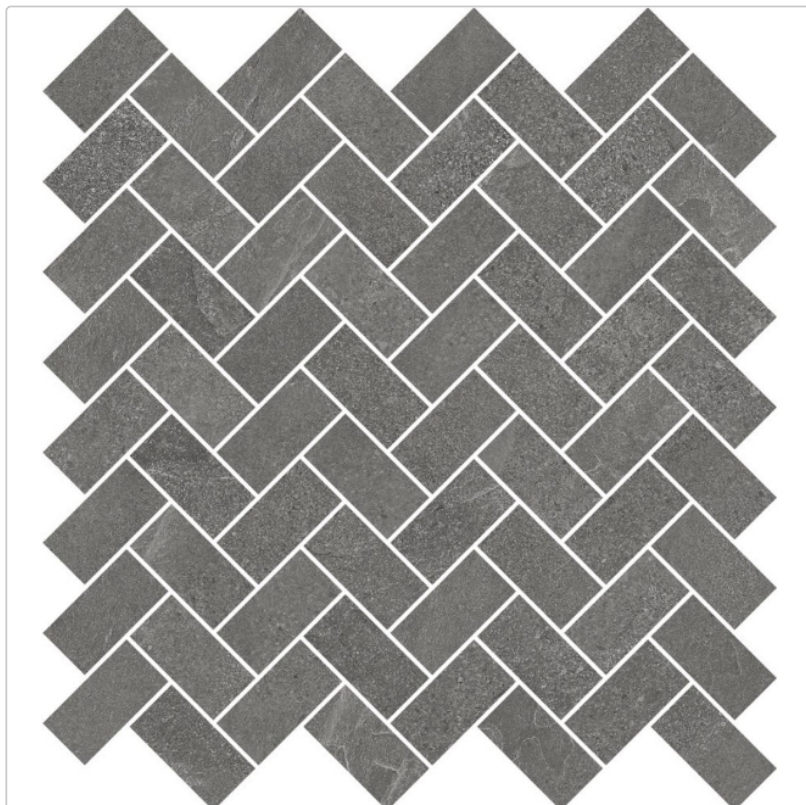

Produktinformation

Mirage Motley Reading MT 07 NAT Dekor Fish 30x30 cm

Art-Nr.: BHD1 / GTIN: 8055493152363 / Marke: [Mirage](#)

23,95EUR / Stück

Grundpreis: 143,70EUR / Paket

inkl. 19% USt. zzgl. Versand

Lieferzeit: 3-4 Wochen - **WIRD FÜR SIE BESTELLT**

Art:	Dekor
Farbe:	Reading MT 07
Farbspiel:	V2 - mittlere Variation
Frostbeständig:	ja
Gewicht:	2 kg/Stück
Kalibriert:	nein
Material:	Feinsteinzeug

Produktinformation

Materialstärke:	9 mm
Nennmass:	30x30 cm
Oberfläche:	Matt
Optik:	Natursteinoptik
Rutschhemmung:	R10 A+B
Serie:	Motley
Sortierung:	1. Sortierung
Stück je Paket:	6
Stück je Palette:	360