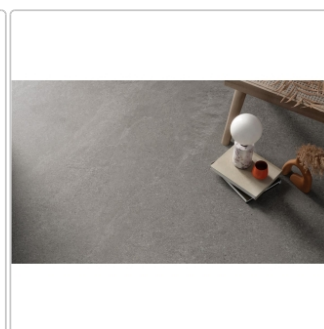

Produktinformation

Mirage Motley Reading MT 07 NAT Boden- und Wandfliese 30x60 cm

Art-Nr.: BGD7 / GTIN: 8055493147208 / Marke: [Mirage](#)

35,95EUR / m²

Grundpreis: 45,30EUR / Paket
inkl. 19% USt. zzgl. Versand

Mengenrabatt

Ab 50,4 m² 32,95EUR - Sie sparen 3,00EUR,
Grundpreis: 41,52EUR / Paket

Lieferzeit: 3-4 Wochen - **WIRD FÜR SIE BESTELLT**

Produktinformation

| | |
|-------------------|-------------------------|
| Art: | Boden- und Wandfliese |
| Farbe: | Reading MT 07 |
| Farbspiel: | V2 - mittlere Variation |
| Frostbeständig: | ja |
| Gewicht: | 20,30 kg/m ² |
| Kalibriert: | ja |
| Material: | Feinsteinzeug |
| Materialstärke: | 9 mm |
| Nennmass: | 30x60 cm |
| Oberfläche: | Matt |
| Optik: | Natursteinoptik |
| Rutschhemmung: | R10 A+B |
| Serie: | Motley |
| Sortierung: | 1. Sortierung |
| Stück je Paket: | 7 |
| Stück je Palette: | 280 |