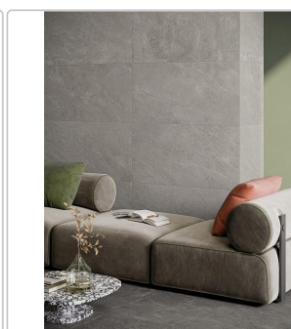

Produktinformation

Mirage Motley Reading MT 07 NAT Boden- und Wandfliese 30x60 cm

Art-Nr.: BGD7 / GTIN: 8055493147208 / Marke: [Mirage](#)

35,95EUR / m²

Grundpreis: 45,30EUR / Paket
inkl. 19% USt. zzgl. Versand

Mengenrabatt

Ab 50,4 m² 32,95EUR - Sie sparen 3,00EUR,
Grundpreis: 41,52EUR / Paket

Lieferzeit: 3-4 Wochen - **WIRD FÜR SIE BESTELLT**

Produktinformation

| | |
|-------------------|-------------------------|
| Art: | Boden- und Wandfliese |
| Farbe: | Reading MT 07 |
| Farbspiel: | V2 - mittlere Variation |
| Frostbeständig: | ja |
| Gewicht: | 20,30 kg/m ² |
| Kalibriert: | ja |
| Material: | Feinsteinzeug |
| Materialstärke: | 9 mm |
| Nennmass: | 30x60 cm |
| Oberfläche: | Matt |
| Optik: | Natursteinoptik |
| Rutschhemmung: | R10 A+B |
| Serie: | Motley |
| Sortierung: | 1. Sortierung |
| Stück je Paket: | 7 |
| Stück je Palette: | 280 |