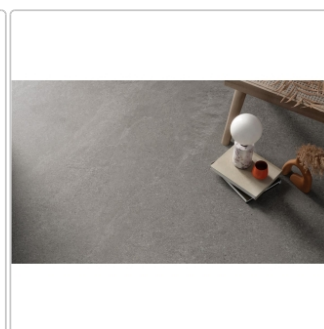

Produktinformation

Mirage Motley Reading MT 07 NAT Boden- und Wandfliese 60x60 cm

Art-Nr.: BGD0 / GTIN: 8055493147130 / Marke: [Mirage](#)

39,95EUR / m²

Grundpreis: 43,15EUR / Paket
inkl. 19% USt. zzgl. Versand

Mengenrabatt

Ab 43,2 m² 36,95EUR - Sie sparen 3,00EUR,
Grundpreis: 39,91EUR / Paket

Lieferzeit: 3-4 Wochen - **WIRD FÜR SIE BESTELLT**

Produktinformation

Art:	Boden- und Wandfliese
Farbe:	Reading MT 07
Farbspiel:	V2 - mittlere Variation
Frostbeständig:	ja
Gewicht:	20,48 kg/m ²
Kalibriert:	ja
Material:	Feinsteinzeug
Materialstärke:	9 mm
Nennmass:	60x60 cm
Oberfläche:	Matt
Optik:	Natursteinoptik
Rutschhemmung:	R10 A+B
Serie:	Motley
Sortierung:	1. Sortierung
Stück je Paket:	3
Stück je Palette:	120