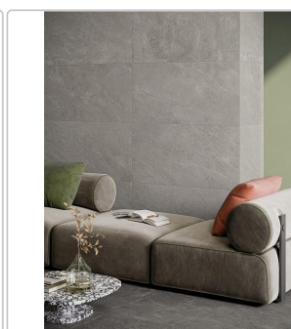

Produktinformation

Mirage Motley Reading MT 07 NAT Boden- und Wandfliese 60x60 cm

Art-Nr.: BGD0 / GTIN: 8055493147130 / Marke: [Mirage](#)

39,95EUR / m²

Grundpreis: 43,15EUR / Paket
inkl. 19% USt. zzgl. Versand

Mengenrabatt

Ab 43,2 m² 36,95EUR - Sie sparen 3,00EUR,
Grundpreis: 39,91EUR / Paket

Lieferzeit: 3-4 Wochen - **WIRD FÜR SIE BESTELLT**

Produktinformation

Art:	Boden- und Wandfliese
Farbe:	Reading MT 07
Farbspiel:	V2 - mittlere Variation
Frostbeständig:	ja
Gewicht:	20,48 kg/m ²
Kalibriert:	ja
Material:	Feinsteinzeug
Materialstärke:	9 mm
Nennmass:	60x60 cm
Oberfläche:	Matt
Optik:	Natursteinoptik
Rutschhemmung:	R10 A+B
Serie:	Motley
Sortierung:	1. Sortierung
Stück je Paket:	3
Stück je Palette:	120