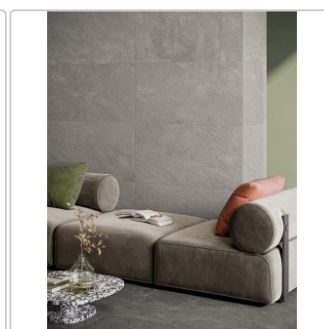

Produktinformation

Mirage Motley Reading MT 07 NAT Boden- und Wandfliese 60x120 cm

Art-Nr.: BFH2 / GTIN: 8055493145099 / Marke: [Mirage](#)

44,95EUR / m²

Grundpreis: 64,73EUR / Paket
inkl. 19% USt. zzgl. Versand

Mengenrabatt

Ab 50,4 m² 41,95EUR - Sie sparen 3,00EUR,
Grundpreis: 60,41EUR / Paket

Lieferzeit: 3-4 Wochen - **WIRD FÜR SIE BESTELLT**