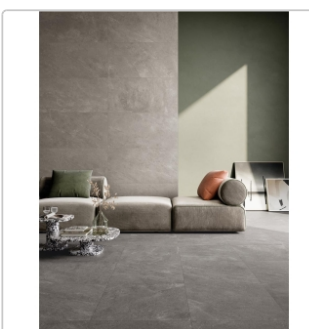

Produktinformation

Mirage Motley Reading MT 07 NAT Boden- und Wandfliese 60x120 cm

Art-Nr.: BFH2 / GTIN: 8055493145099 / Marke: [Mirage](#)

44,95EUR / m²

Grundpreis: 64,73EUR / Paket
inkl. 19% USt. zzgl. Versand

Mengenrabatt

Ab 50,4 m² 41,95EUR - Sie sparen 3,00EUR,
Grundpreis: 60,41EUR / Paket

Lieferzeit: 3-4 Wochen - **WIRD FÜR SIE BESTELLT**