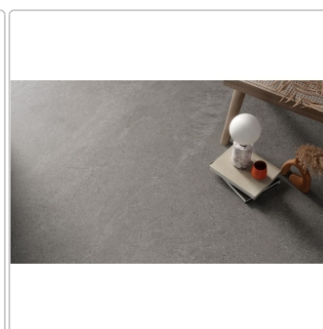

Produktinformation

Mirage Motley Reading MT 07 NAT Boden- und Wandfliese 60x120 cm

Art-Nr.: BFH2 / GTIN: 8055493145099 / Marke: [Mirage](#)

44,95EUR / m²

Grundpreis: 64,73EUR / Paket
inkl. 19% USt. zzgl. Versand

Mengenrabatt

Ab 50,4 m² 41,95EUR - Sie sparen 3,00EUR,
Grundpreis: 60,41EUR / Paket

Lieferzeit: 3-4 Wochen - **WIRD FÜR SIE BESTELLT**