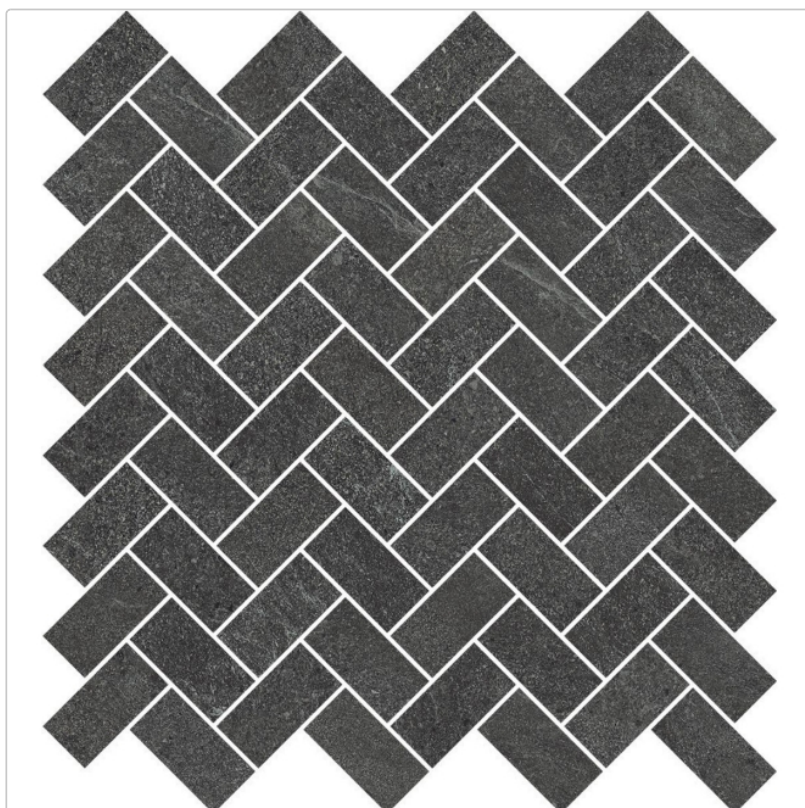

Produktinformation

Mirage Motley Glastonbury MT 08 NAT Dekor Fish 30x30 cm

Art-Nr.: BJ16 / GTIN: 8055493159393 / Marke: [Mirage](#)

23,95EUR / Stück

Grundpreis: 143,70EUR / Paket

inkl. 19% USt. zzgl. Versand

Lieferzeit: 3-4 Wochen - **WIRD FÜR SIE
BESTELT**

Art:	Dekor
Farbe:	Glastonbury MT 08
Farbspiel:	V2 - mittlere Variation
Frostbeständig:	ja
Gewicht:	2 kg/Stück
Kalibriert:	nein
Material:	Feinsteinzeug

Produktinformation

Materialstärke:	9 mm
Nennmass:	30x30 cm
Oberfläche:	Matt
Optik:	Natursteinoptik
Rutschhemmung:	R10 A+B
Serie:	Motley
Sortierung:	1. Sortierung
Stück je Paket:	6
Stück je Palette:	360

Hersteller

Kontaktinformation gem. Art. 19 EU GPSR