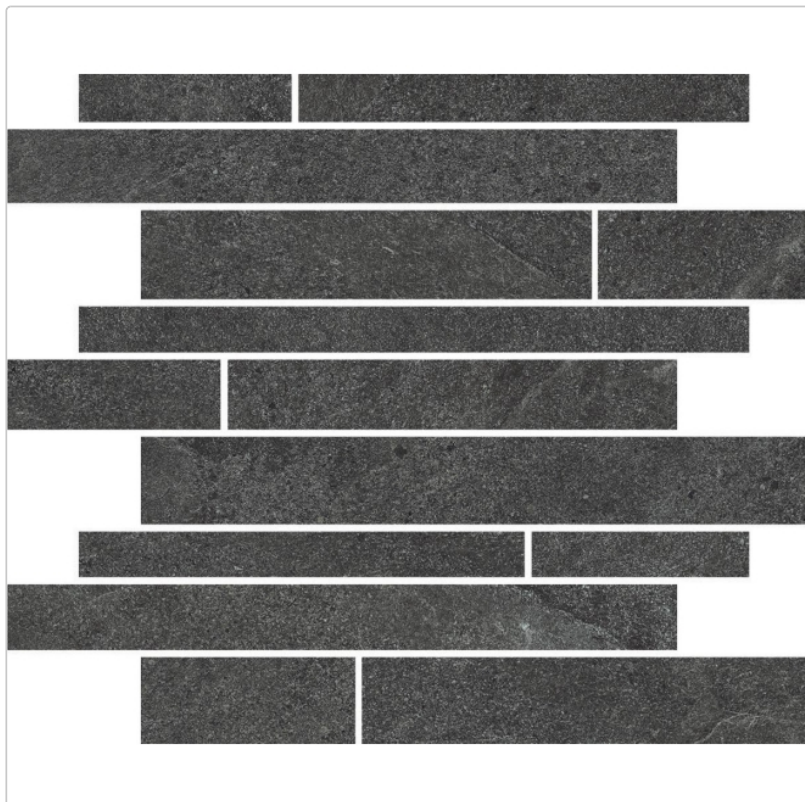

Produktinformation

Mirage Motley Glastonbury MT 08 NAT Dekor Portnoy 30x30 cm

Art-Nr.: BJ17 / GTIN: 8055493159409 / Marke: [Mirage](#)

13,95EUR / Stück

Grundpreis: 83,70EUR / Paket

inkl. 19% USt. zzgl. Versand

Lieferzeit: 3-4 Wochen - **WIRD FÜR SIE
BESTELT**

Art:	Dekor
Farbe:	Glastonbury MT 08
Farbspiel:	V2 - mittlere Variation
Frostbeständig:	ja
Gewicht:	1,75 kg/Stück
Kalibriert:	nein
Material:	Feinsteinzeug

Produktinformation

Materialstärke:	9 mm
Nennmass:	30x30 cm
Oberfläche:	Matt
Optik:	Natursteinoptik
Rutschhemmung:	R10 A+B
Serie:	Motley
Sortierung:	1. Sortierung
Stück je Paket:	6
Stück je Palette:	360