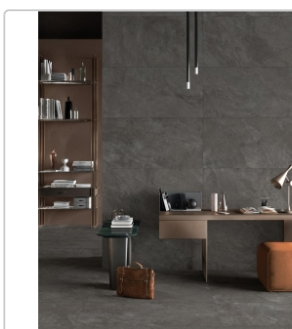

Produktinformation

Mirage Motley Glastonbury MT 08 NAT Boden- und Wandfliese 30x60 cm

Art-Nr.: BJC8 / GTIN: 8055493158792 / Marke: [Mirage](#)

35,95EUR / m²

Grundpreis: 45,30EUR / Paket
inkl. 19% USt. zzgl. Versand

Mengenrabatt

Ab 50,4 m² 32,95EUR - Sie sparen 3,00EUR,
Grundpreis: 41,52EUR / Paket

Lieferzeit: 3-4 Wochen - **WIRD FÜR SIE BESTELLT**