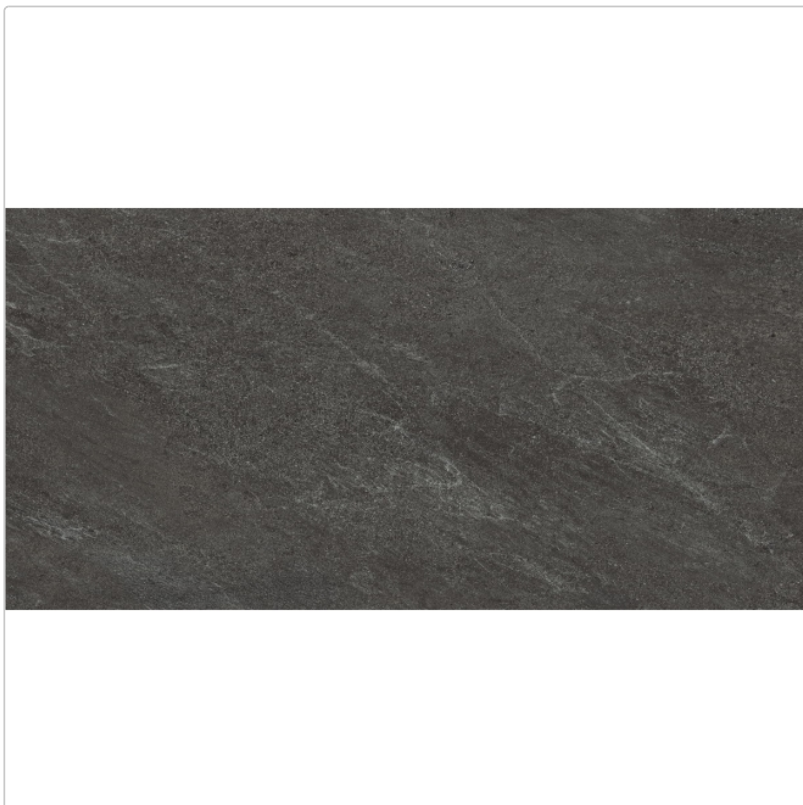

Produktinformation

Mirage Motley Glastonbury MT 08 NAT Boden- und Wandfliese 30x60 cm

Art-Nr.: BJC8 / GTIN: 8055493158792 / Marke: [Mirage](#)

35,95EUR / m²

Grundpreis: 45,30EUR / Paket
inkl. 19% USt. zzgl. Versand

Mengenrabatt

Ab 50,4 m² 32,95EUR - Sie sparen 3,00EUR,
Grundpreis: 41,52EUR / Paket

Lieferzeit: 3-4 Wochen - **WIRD FÜR SIE BESTELLT**