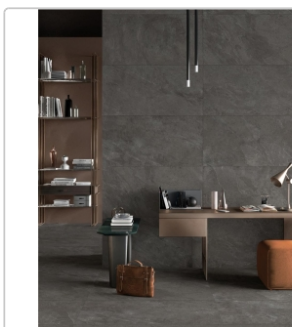

Produktinformation

Mirage Motley Glastonbury MT 08 NAT Boden- und Wandfliese 60x60 cm

Art-Nr.: BJC9 / GTIN: 8055493158808 / Marke: [Mirage](#)

39,95EUR / m²

Grundpreis: 43,15EUR / Paket
inkl. 19% USt. zzgl. Versand

Mengenrabatt

Ab 43,2 m² 36,95EUR - Sie sparen 3,00EUR,
Grundpreis: 39,91EUR / Paket

Lieferzeit: 3-4 Wochen - **WIRD FÜR SIE BESTELLT**

Produktinformation

Art:	Boden- und Wandfliese
Farbe:	Glastonbury MT 08
Farbspiel:	V2 - mittlere Variation
Frostbeständig:	ja
Gewicht:	20,48 kg/m ²
Kalibriert:	ja
Material:	Feinsteinzeug
Materialstärke:	9 mm
Nennmass:	60x60 cm
Oberfläche:	Matt
Optik:	Natursteinoptik
Rutschhemmung:	R10 A+B
Serie:	Motley
Sortierung:	1. Sortierung
Stück je Paket:	3
Stück je Palette:	120