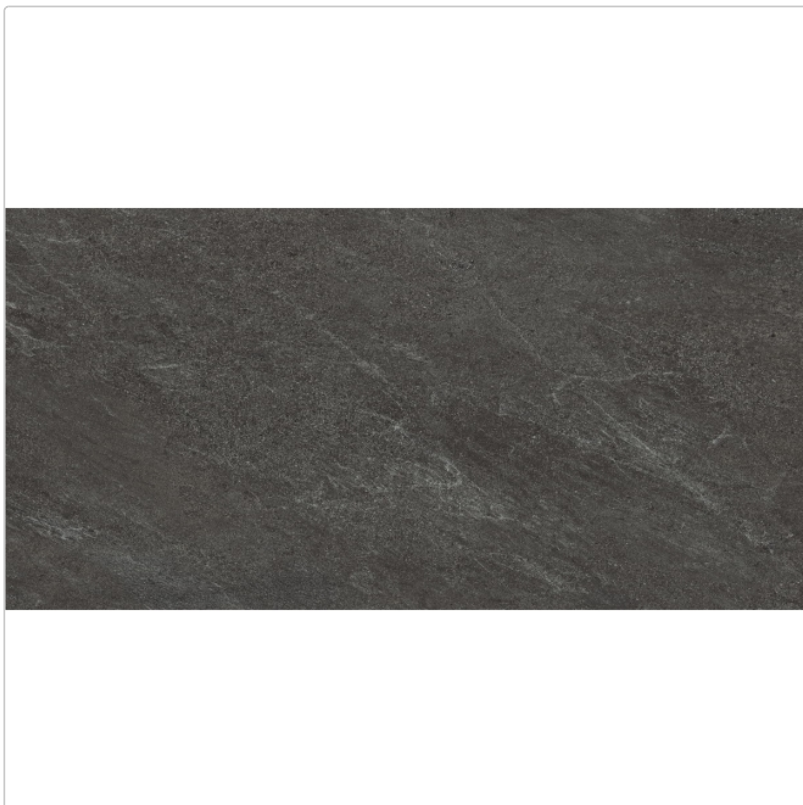

Produktinformation

Mirage Motley Glastonbury MT 08 NAT Boden- und Wandfliese 60x120 cm

Art-Nr.: BJD0 / GTIN: 8055493158815 / Marke: [Mirage](#)

44,95EUR / m²

Grundpreis: 64,73EUR / Paket
inkl. 19% USt. zzgl. Versand

Mengenrabatt

Ab 50,4 m² 41,95EUR - Sie sparen 3,00EUR,
Grundpreis: 60,41EUR / Paket

Lieferzeit: 3-4 Wochen - **WIRD FÜR SIE BESTELLT**