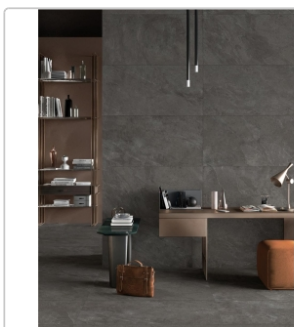

Produktinformation

Mirage Motley Glastonbury MT 08 NAT Boden- und Wandfliese 60x120 cm

Art-Nr.: BJD0 / GTIN: 8055493158815 / Marke: [Mirage](#)

44,95EUR / m²

Grundpreis: 64,73EUR / Paket
inkl. 19% USt. zzgl. Versand

Mengenrabatt

Ab 50,4 m² 41,95EUR - Sie sparen 3,00EUR,
Grundpreis: 60,41EUR / Paket

Lieferzeit: 3-4 Wochen - **WIRD FÜR SIE BESTELLT**