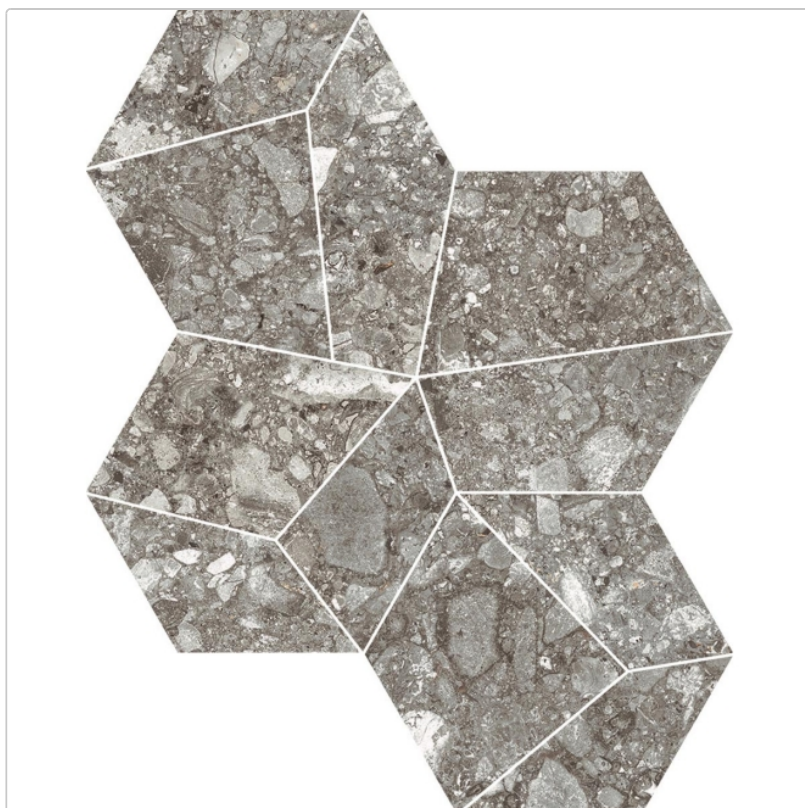

Produktinformation

Mirage Norr Gra Natural Dekor Patchy 34,7x40 cm

Art-Nr.: AMX6 / GTIN: 8055493072258 / Marke: [Mirage](#)

52,95EUR / Stück

Grundpreis: 317,70EUR / Paket
inkl. 19% USt. zzgl. Versand

Lieferzeit: 3-4 Wochen - **WIRD FÜR SIE
BESTELT**

Art:	Dekor
Farbe:	Gra RR 02
Farbspiel:	V2 - mittlere Variation
Frostbeständig:	ja
Gewicht:	2,5 kg/Stück
Kalibriert:	nein
Material:	Feinsteinzeug
Materialstärke:	9 mm
Nennmass:	34,7x40 cm

Produktinformation

Oberfläche:	Matt
Optik:	Lebendige Natursteinoptik
Rutschhemmung:	R10 A
Serie:	Norr
Sortierung:	1. Sortierung
Stück je Paket:	6
Stück je Palette:	120

Hersteller

Kontaktinformation gem. Art. 19 EU GPSR

Postanschrift