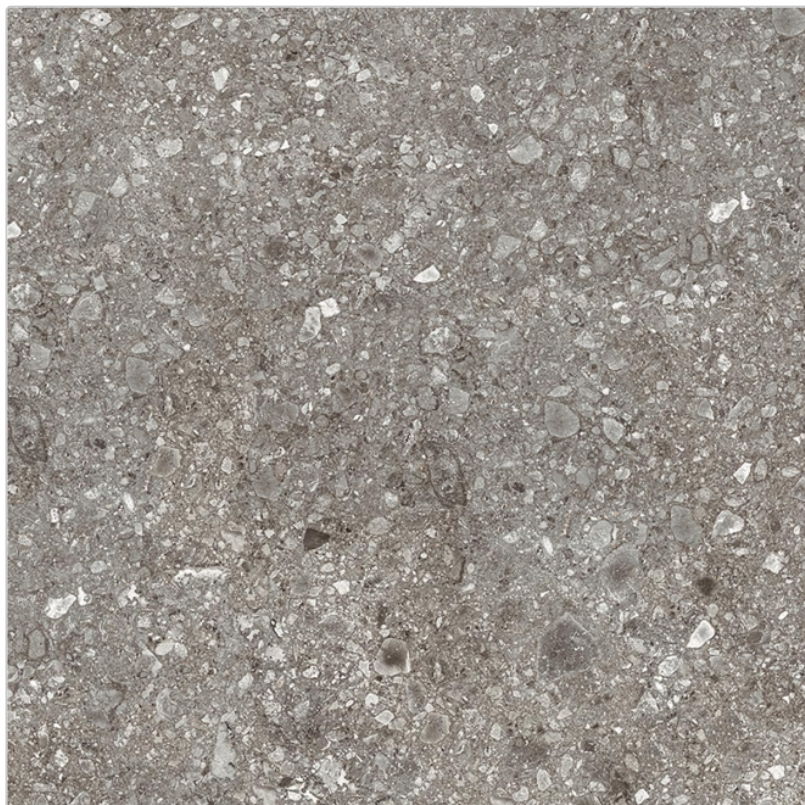

Produktinformation

Mirage Norr Gra Natural Boden- und Wandfliese 120x120 cm - 6 mm

Art-Nr.: BIM4 / GTIN: 8055493157207 / Marke: [Mirage](#)

XXL

Sonderangebot*

52,90EUR / m²

Sonderangebot ~~59,95EUR~~ (Sie sparen 7,05EUR)

Grundpreis: 152,35EUR / Paket

inkl. 19% USt. zzgl. Versand

Lieferzeit: 3-4 Wochen - **WIRD FÜR SIE**

BESTELT

Produktinformation

Art:	Boden- und Wandfliese
Farbspiel:	V2 - mittlere Variation
Farbe:	Gra RR 02
Frostbeständig:	ja
Gewicht:	14,24 kg/m ²
Kalibriert:	ja
Material:	Feinsteinzeug
Materialstärke:	6 mm
Nennmass:	120x120 cm
Oberfläche:	Matt
Optik:	Lebendige Natursteinoptik