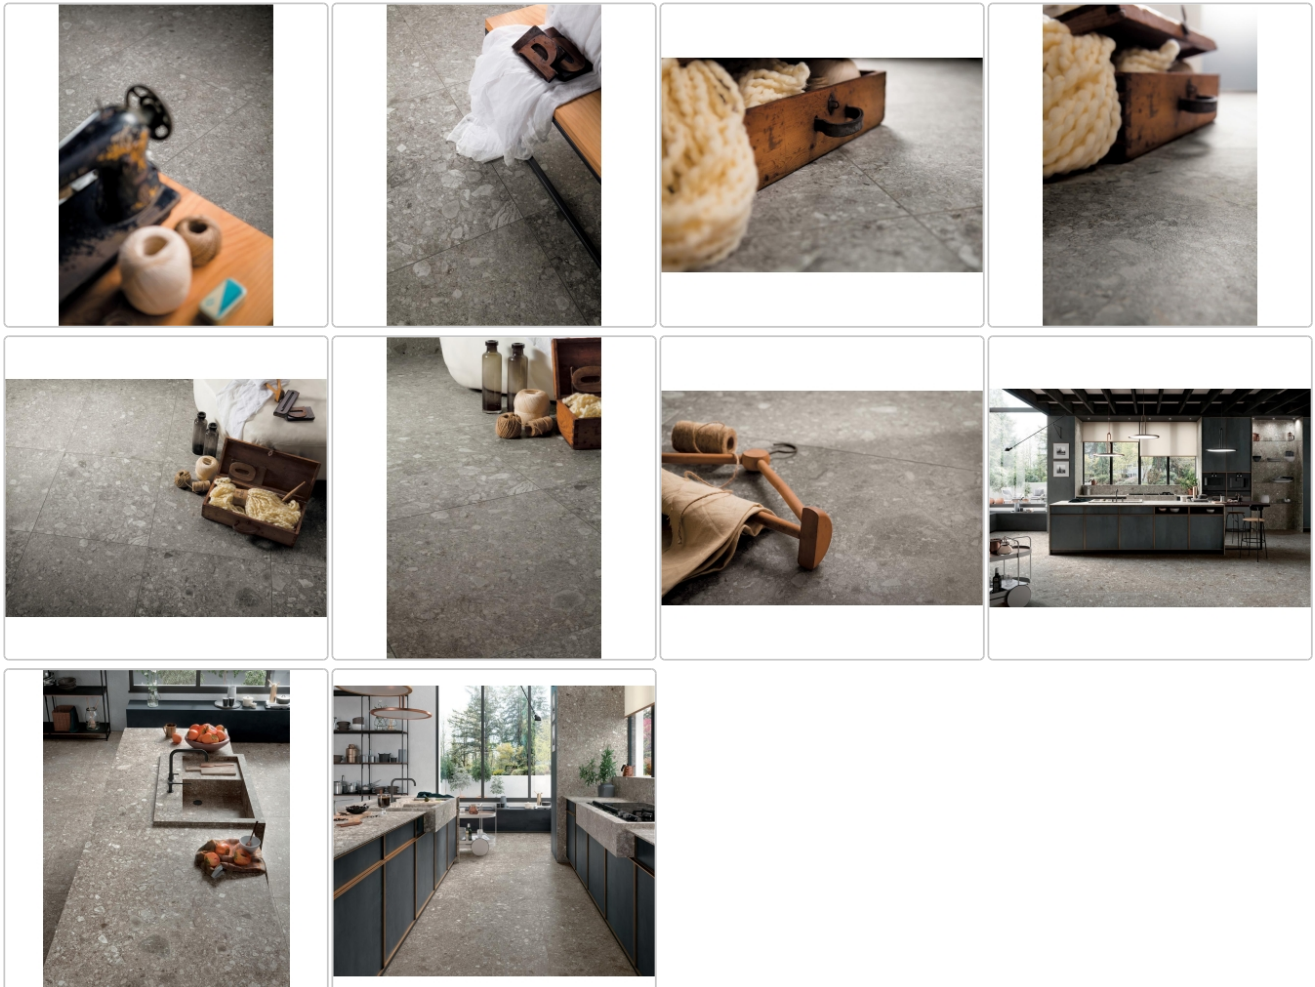

## Produktinformation

Art:	Boden- und Wandfliese
Farbe:	Gra RR 02
Farbspiel:	V2 - mittlere Variation
Frostbeständig:	ja
Gewicht:	19,73 kg/m <sup>2</sup>
Kalibriert:	ja
Material:	Feinsteinzeug
Materialstärke:	9 mm
Nennmass:	30x60 cm
Oberfläche:	Matt
Optik:	Lebendige Natursteinoptik