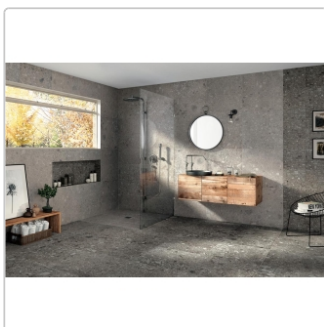

## Produktinformation

Art:	Boden- und Wandfliese
Farbe:	Gra RR 02
Farbspiel:	V2 - mittlere Variation
Frostbeständig:	ja
Gewicht:	19,73 kg/m <sup>2</sup>
Kalibriert:	ja
Material:	Feinsteinzeug
Materialstärke:	9 mm
Nennmass:	30x60 cm
Oberfläche:	Matt
Optik:	Lebendige Natursteinoptik