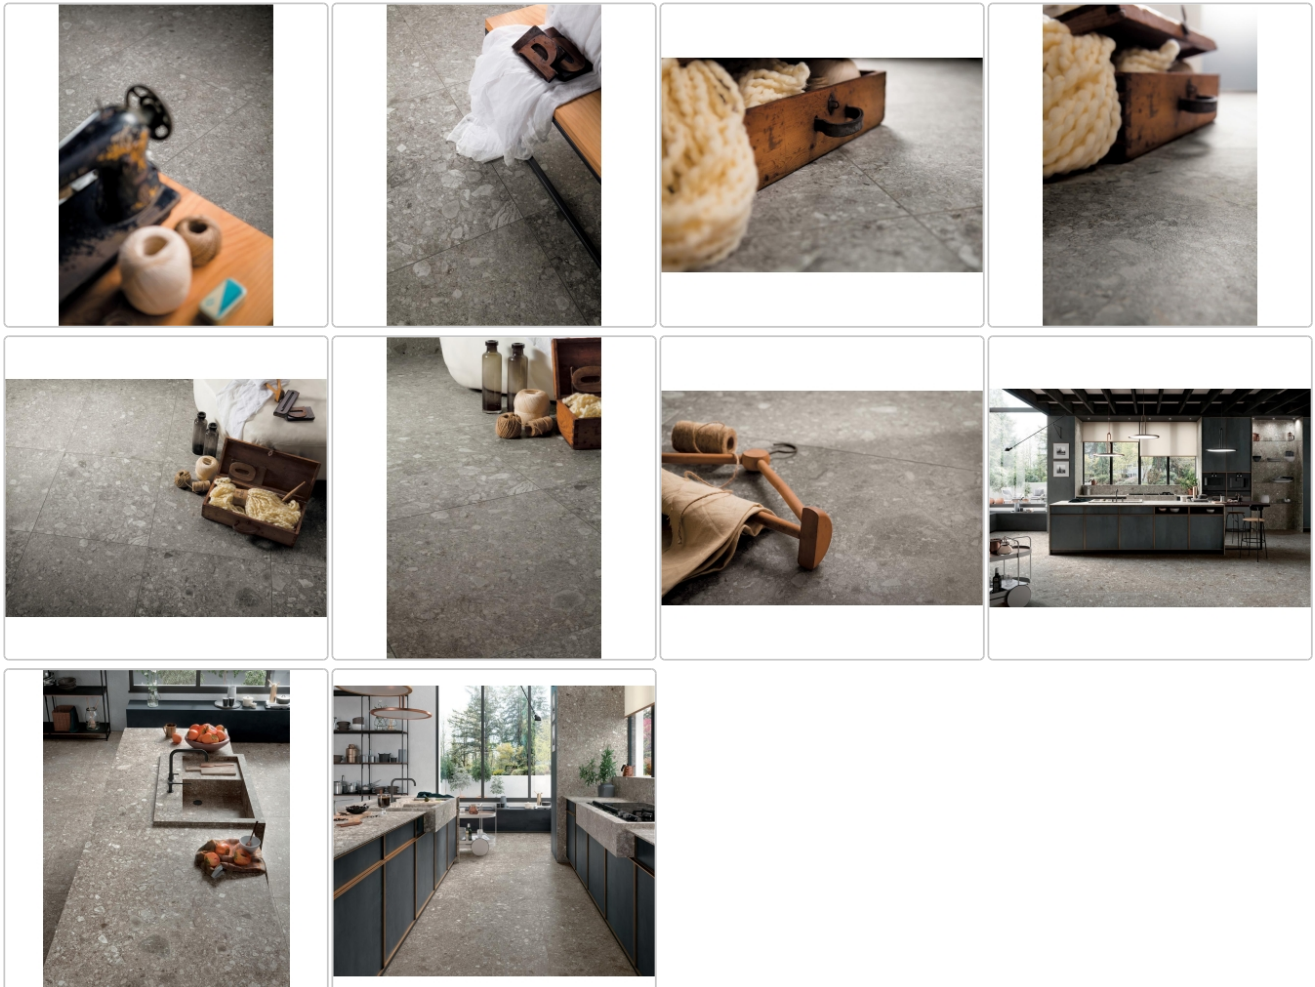

## Produktinformation

Art:	Boden- und Wandfliese
Farbe:	Gra RR 02
Farbspiel:	V2 - mittlere Variation
Frostbeständig:	ja
Gewicht:	20,15 kg/m <sup>2</sup>
Kalibriert:	ja
Material:	Feinsteinzeug
Materialstärke:	9 mm
Nennmass:	60x60 cm
Oberfläche:	Matt
Optik:	Lebendige Natursteinoptik