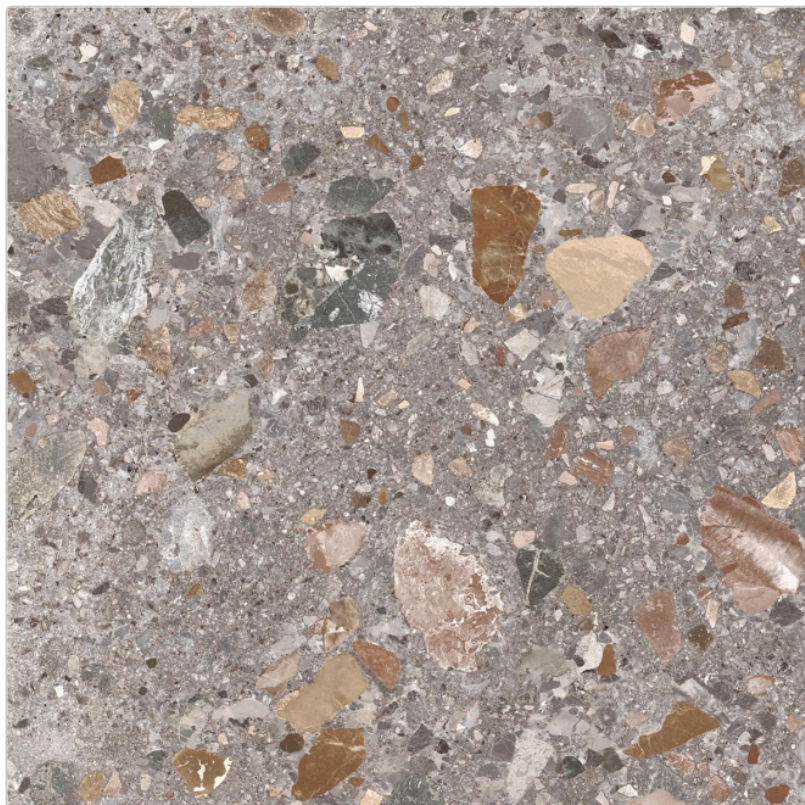

Produktinformation

Mirage Norr Grus Natural Boden und Wandfliese 80x80 cm

Art-Nr.: BIM3 / GTIN: 8055493157191 / Marke: [Mirage](#)

42,95EUR / m²

Grundpreis: 54,98EUR / Paket
inkl. 19% USt. zzgl. Versand

Mengenrabatt

Ab	39,95EUR - Sie sparen 3,00EUR,
61,44	Grundpreis: 51,14EUR / Paket
m ²	

Lieferzeit: 3-4 Wochen - **WIRD FÜR SIE BESTELT**

Produktinformation

Art:	Boden- und Wandfliese
Farbe:	Grus RR 09
Farbspiel:	V2 - mittlere Variation
Frostbeständig:	ja
Gewicht:	21,37 kg/m ²
Kalibriert:	ja
Material:	Feinsteinzeug
Materialstärke:	9 mm
Nennmass:	80x80 cm
Oberfläche:	Matt
Optik:	Lebendige Natursteinoptik
Rutschhemmung:	R10 A
Serie:	Norr
Sortierung:	1. Sortierung
Stück je Paket:	2
Stück je Palette:	96