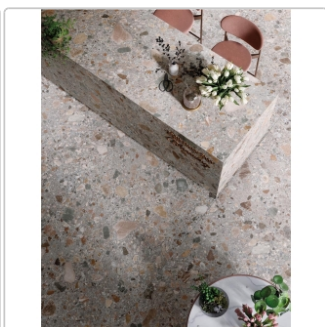

Produktinformation

Mirage Norr Grus Natural Boden- und Wandfliese 30x60 cm

Art-Nr.: AYP9 / GTIN: 8055493122199 / Marke: [Mirage](#)

35,95EUR / m²

Grundpreis: 45,30EUR / Paket
inkl. 19% USt. zzgl. Versand

Mengenrabatt

Ab 50,4 m² 32,95EUR - Sie sparen 3,00EUR,
Grundpreis: 41,52EUR / Paket

Lieferzeit: 3-4 Wochen - **WIRD FÜR SIE
BESTELLT**

Produktinformation

| | |
|-------------------|---------------------------|
| Art: | Boden- und Wandfliese |
| Farbe: | Grus RR 09 |
| Farbspiel: | V2 - mittlere Variation |
| Frostbeständig: | ja |
| Gewicht: | 19,73 kg/m ² |
| Kalibriert: | ja |
| Material: | Feinsteinzeug |
| Materialstärke: | 9 mm |
| Nennmass: | 30x60 cm |
| Oberfläche: | Matt |
| Optik: | Lebendige Natursteinoptik |
| Rutschhemmung: | R10 A |
| Serie: | Norr |
| Sortierung: | 1. Sortierung |
| Stück je Paket: | 7 |
| Stück je Palette: | 280 |