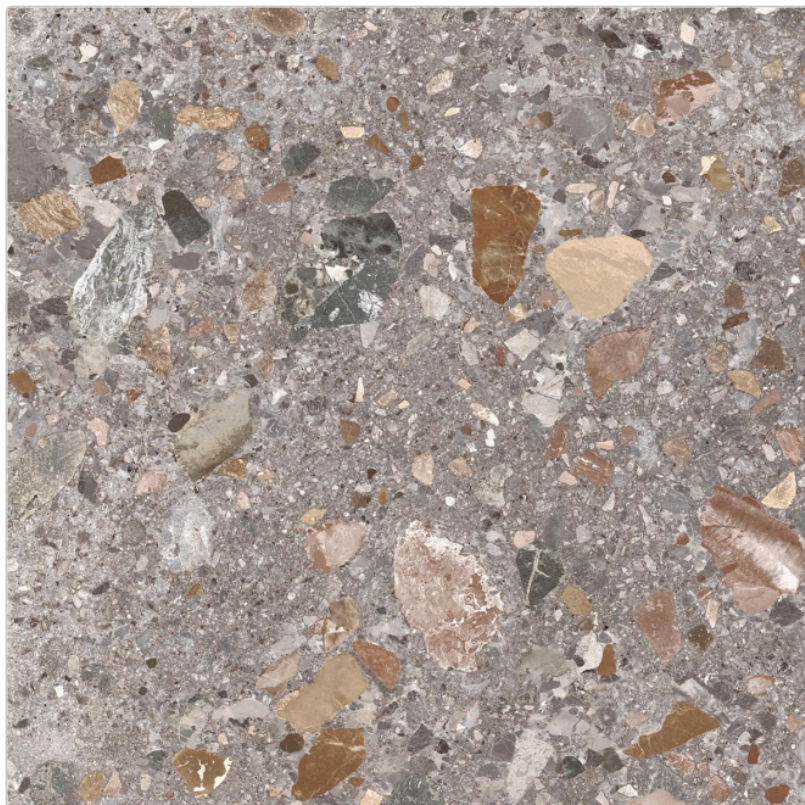

Produktinformation

Mirage Norr Grus Natural Boden- und Wandfliese 60x60 cm

Art-Nr.: AXP6 / GTIN: 8055493116273 / Marke: [Mirage](#)

39,95EUR / m²

Grundpreis: 43,15EUR / Paket
inkl. 19% USt. zzgl. Versand

Mengenrabatt

Ab 43,2 m² 36,95EUR - Sie sparen 3,00EUR,
Grundpreis: 39,91EUR / Paket

Lieferzeit: 3-4 Wochen - **WIRD FÜR SIE
BESTELLT**

Produktinformation

Art:	Boden- und Wandfliese
Farbe:	Grus RR 09
Farbspiel:	V2 - mittlere Variation
Frostbeständig:	ja
Gewicht:	20,15 kg/m ²
Kalibriert:	ja
Material:	Feinsteinzeug
Materialstärke:	9 mm
Nennmass:	60x60 cm
Oberfläche:	Matt
Optik:	Lebendige Natursteinoptik
Rutschhemmung:	R10 A
Serie:	Norr
Sortierung:	1. Sortierung
Stück je Paket:	3
Stück je Palette:	120