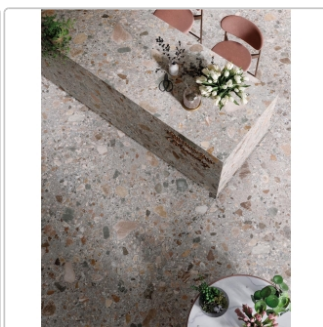

Produktinformation

Mirage Norr Grus Natural Boden- und Wandfliese 15x60 cm

Art-Nr.: AYZ1 / GTIN: 8055493124100 / Marke: [Mirage](#)

59,95EUR / m²

Grundpreis: 75,54EUR / Paket
inkl. 19% USt. zzgl. Versand

Mengenrabatt

Ab 50,4 m² 56,95EUR - Sie sparen 3,00EUR,
Grundpreis: 71,76EUR / Paket

Lieferzeit: 3-4 Wochen - **WIRD FÜR SIE
BESTELLT**