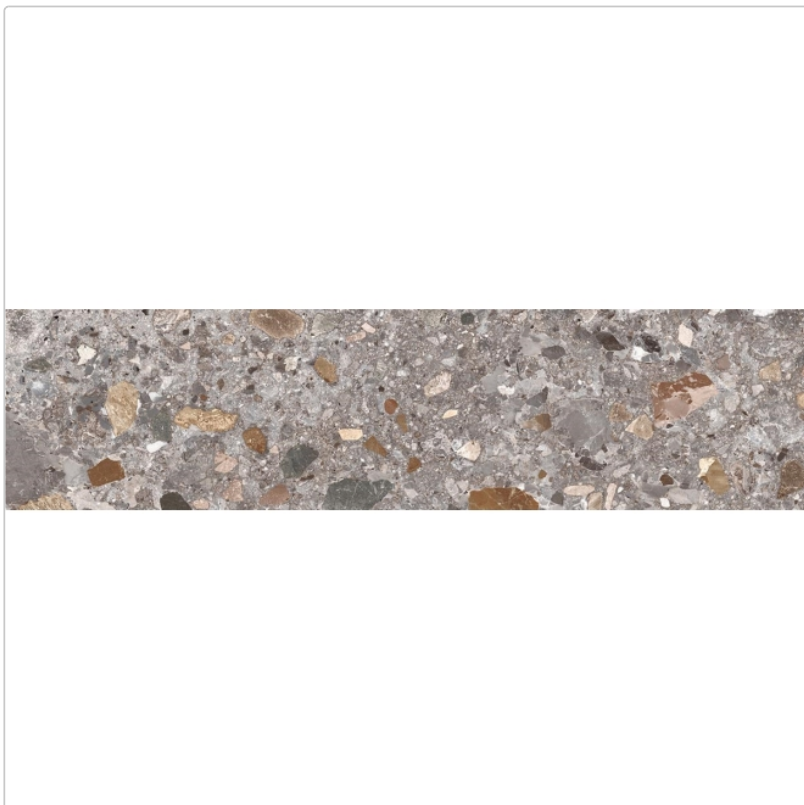

Produktinformation

Mirage Norr Grus Natural Boden- und Wandfliese 15x60 cm

Art-Nr.: AYZ1 / GTIN: 8055493124100 / Marke: [Mirage](#)

59,95EUR / m²

Grundpreis: 75,54EUR / Paket
inkl. 19% USt. zzgl. Versand

Mengenrabatt

Ab 50,4 m² 56,95EUR - Sie sparen 3,00EUR,
Grundpreis: 71,76EUR / Paket

Lieferzeit: 3-4 Wochen - **WIRD FÜR SIE
BESTELLT**