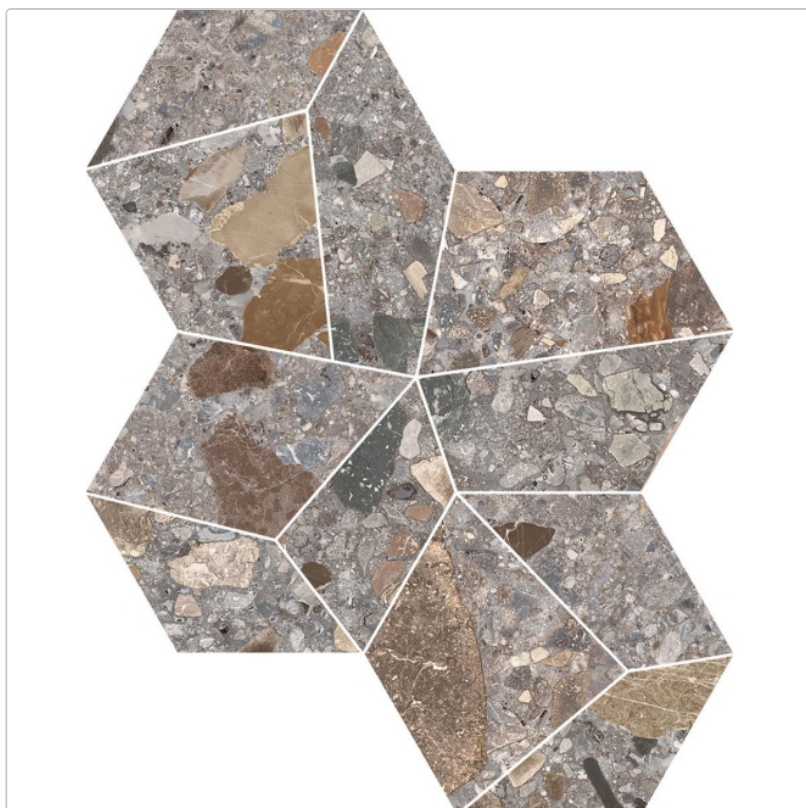

# Mirage Norr Grus Natural Dekor Patchy 34,7x40 cm

Art-Nr.: BBI4 / GTIN: 8055493128511 / Marke: [Mirage](#)

**52,95EUR** / Stück

Grundpreis: 317,70EUR / Paket

inkl. 19% USt. zzgl. Versand

Lieferzeit: 3-4 Wochen - **WIRD FÜR SIE BESTELT**

Art:	Dekor
Farbe:	Grus RR 09
Farbspiel:	V2 - mittlere Variation
Frostbeständig:	ja
Gewicht:	2,5 kg/Stück
Kalibriert:	nein
Material:	Feinsteinzeug
Materialstärke:	9 mm
Nennmass:	34,7x40 cm

---

## Produktinformation

Oberfläche:	Matt
Optik:	Lebendige Natursteinoptik
Rutschhemmung:	R10 A
Serie:	Norr
Sortierung:	1. Sortierung
Stück je Paket:	6
Stück je Palette:	120