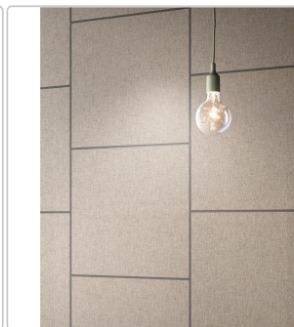

Produktinformation

Sant Agostino Fineart Ecrú Naturale Boden- und Wandfliese 20x20 cm

Art-Nr.: CSAFIECR20 / GTIN: 8052107826030 / Marke: [Sant Agostino](#)

59,95EUR / m²

Grundpreis: 43,16EUR / Paket

inkl. 19% USt. zzgl. Versand

Lieferzeit: 3-4 Wochen - **WIRD FÜR SIE BESTELLT**

Produktinformation

Art:	Boden- und Wandfliese
Farbe:	Fineart Ecrú
Farbspiel:	V2 - mittlere Variation
Frostbeständig:	ja
Gewicht:	19,73 kg/m ²
Kalibriert:	ja
Material:	Feinsteinzeug
Materialstärke:	9 mm
Nennmass:	20x20 cm
Oberfläche:	Naturale
Optik:	Textiloptik
Rutschhemmung:	R10 A+B
Serie:	Fineart
Sortierung:	1. Sortierung
Stück je Paket:	18
Stück je Palette:	1728