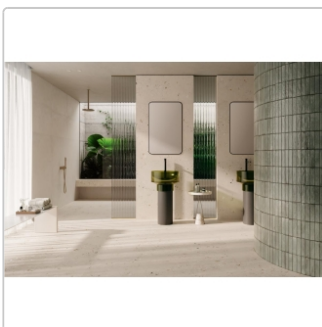

Produktinformation

Sant Agostino Logico Cosmo Light Naturale Boden- und Wandfliese 90x90 cm

Art-Nr.: CSACOSLI90 / GTIN: 8056351351973 / Marke: [Sant Agostino](#)

45,95EUR / m²

Grundpreis: 74,44EUR / Paket
inkl. 19% USt. zzgl. Versand

Mengenrabatt

Ab	42,95EUR - Sie sparen 3,00EUR,
45,36	Grundpreis: 69,58EUR / Paket
m ²	

Lieferzeit: 3-4 Wochen - **WIRD FÜR SIE**

BESTELLT

Produktinformation

Art:	Boden- und Wandfliese
Dekor:	Cosmo
Farbe:	Logico Cosmo Light
Farbspiel:	V2 - mittlere Variation
Frostbeständig:	ja
Gewicht:	19,7 kg/m ²
Kalibriert:	ja
Material:	Feinsteinzeug
Materialstärke:	9 mm
Nennmass:	90x90 cm
Oberfläche:	Naturale
Optik:	Zementoptik
Rutschhemmung:	R10 A+B
Serie:	Logico
Sortierung:	1. Sortierung
Stück je Paket:	2
Stück je Palette:	56