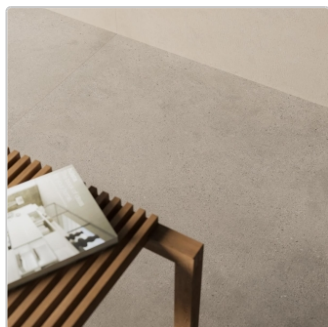

Produktinformation

Sant Agostino Logico Cosmo Cement Naturale Boden- und Wandfliese 120x120 cm

Art-Nr.: CSACOSCM12 / GTIN: 8052109121065 / Marke: [Sant Agostino](#)

59,95EUR / m²

Grundpreis: 172,66EUR / Paket
inkl. 19% USt. zzgl. Versand

Mengenrabatt

Ab	56,95EUR - Sie sparen 3,00EUR,
51,84	Grundpreis: 164,02EUR / Paket
m ²	

Lieferzeit: 3-4 Wochen - **WIRD FÜR SIE BESTELLT**

Produktinformation

Art:	Boden- und Wandfliese
Dekor:	Cosmo
Farbe:	Logico Cosmo Cement
Farbspiel:	V2 - mittlere Variation
Frostbeständig:	ja
Gewicht:	19,69 kg/m ²
Kalibriert:	ja
Material:	Feinsteinzeug
Materialstärke:	9 mm
Nennmass:	120x120 cm
Oberfläche:	Naturale
Optik:	Zementoptik
Rutschhemmung:	R10 A+B
Serie:	Logico
Sortierung:	1. Sortierung
Stück je Paket:	2
Stück je Palette:	36