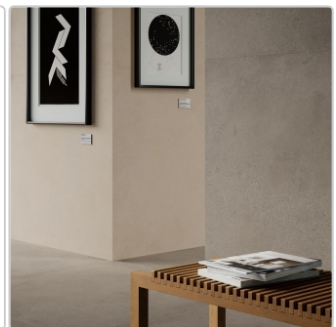

Produktinformation

Sant Agostino Logico Cosmo Cement Naturale Boden- und Wandfliese 120x120 cm

Art-Nr.: CSACOSCM12 / GTIN: 8052109121065 / Marke: [Sant Agostino](#)

59,95EUR / m²

Grundpreis: 172,66EUR / Paket
inkl. 19% USt. zzgl. Versand

Mengenrabatt

Ab	56,95EUR - Sie sparen 3,00EUR,
51,84	Grundpreis: 164,02EUR / Paket
m ²	

Lieferzeit: 3-4 Wochen - **WIRD FÜR SIE BESTELLT**

Produktinformation

Art:	Boden- und Wandfliese
Dekor:	Cosmo
Farbe:	Logico Cosmo Cement
Farbspiel:	V2 - mittlere Variation
Frostbeständig:	ja
Gewicht:	19,69 kg/m ²
Kalibriert:	ja
Material:	Feinsteinzeug
Materialstärke:	9 mm
Nennmass:	120x120 cm
Oberfläche:	Naturale
Optik:	Zementoptik
Rutschhemmung:	R10 A+B
Serie:	Logico
Sortierung:	1. Sortierung
Stück je Paket:	2
Stück je Palette:	36