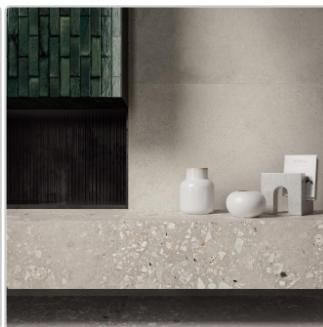

Produktinformation

Sant Agostino Logico Cosmo Cement Naturale Boden- und Wandfliese 120x120 cm

Art-Nr.: CSACOSCM12 / GTIN: 8052109121065 / Marke: [Sant Agostino](#)

59,95EUR / m²

Grundpreis: 172,66EUR / Paket
inkl. 19% USt. zzgl. Versand

Mengenrabatt

Ab	56,95EUR - Sie sparen 3,00EUR,
51,84	Grundpreis: 164,02EUR / Paket
m ²	

Lieferzeit: 3-4 Wochen - **WIRD FÜR SIE BESTELLT**

Produktinformation

Art:	Boden- und Wandfliese
Dekor:	Cosmo
Farbe:	Logico Cosmo Cement
Farbspiel:	V2 - mittlere Variation
Frostbeständig:	ja
Gewicht:	19,69 kg/m ²
Kalibriert:	ja
Material:	Feinsteinzeug
Materialstärke:	9 mm
Nennmass:	120x120 cm
Oberfläche:	Naturale
Optik:	Zementoptik
Rutschhemmung:	R10 A+B
Serie:	Logico
Sortierung:	1. Sortierung
Stück je Paket:	2
Stück je Palette:	36