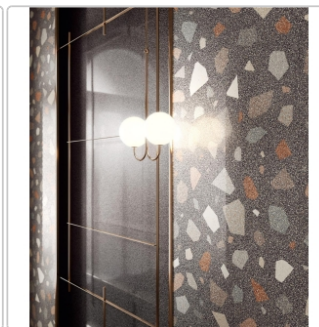

Produktinformation

Sant Agostino Newdeco Palladian Dark Naturale Boden- und Wandfliese 90x90 cm

Art-Nr.: CSANEDPN90 / GTIN: 8054111899161 / Marke: [Sant Agostino](#)

99,95EUR / m²

Grundpreis: 161,92EUR / Paket

inkl. 19% USt. zzgl. Versand

Lieferzeit: 3-4 Wochen - **WIRD FÜR SIE
BESTELT**

Produktinformation

Art:	Dekor
Farbe:	Newdeco Palladian Dark
Farbspiel:	V2 - mittlere Variation
Frostbeständig:	ja
Gewicht:	19,7 kg/m ²
Kalibriert:	ja
Material:	Feinsteinzeug
Materialstärke:	9 mm
Nennmass:	90x90 cm
Oberfläche:	Naturale
Optik:	Marmor-Terrazzo-Optik
Rutschhemmung:	R10 A
Serie:	Newdeco
Sortierung:	1. Sortierung
Stück je Paket:	2
Stück je Palette:	56