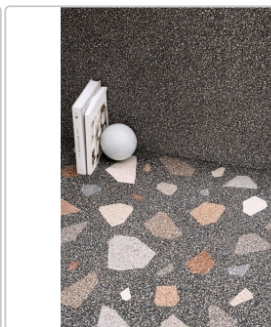

Produktinformation

Sant Agostino Newdeco Palladian Dark Naturale Boden- und Wandfliese 90x90 cm

Art-Nr.: CSANEDPN90 / GTIN: 8054111899161 / Marke: [Sant Agostino](#)

99,95EUR / m²

Grundpreis: 161,92EUR / Paket

inkl. 19% USt. zzgl. Versand

Lieferzeit: 3-4 Wochen - **WIRD FÜR SIE
BESTELT**

Produktinformation

Art:	Dekor
Farbe:	Newdeco Palladian Dark
Farbspiel:	V2 - mittlere Variation
Frostbeständig:	ja
Gewicht:	19,7 kg/m ²
Kalibriert:	ja
Material:	Feinsteinzeug
Materialstärke:	9 mm
Nennmass:	90x90 cm
Oberfläche:	Naturale
Optik:	Marmor-Terrazzo-Optik
Rutschhemmung:	R10 A
Serie:	Newdeco
Sortierung:	1. Sortierung
Stück je Paket:	2
Stück je Palette:	56