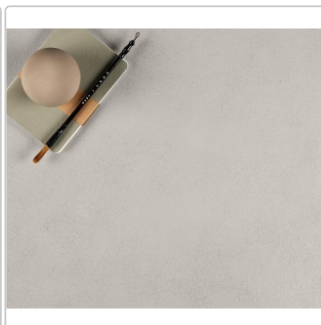

Produktinformation

Sant Agostino Sable Pearl Naturale Boden- und Wandfliese 120x120 cm

Art-Nr.: CSASPE1212 / GTIN: 8052109125483 / Marke: [Sant Agostino](#)

Sonderangebot*

52,95EUR / m²

Sonderangebot 59,95EUR (Sie sparen 7,00EUR)

Grundpreis: 152,50EUR / Paket
inkl. 19% USt. zzgl. Versand

Mengenrabatt

Ab	49,95EUR - Sie sparen 10,00EUR,
51,84	Grundpreis: 143,86EUR / Paket
m²	

Lieferzeit: 3-4 Wochen - **WIRD FÜR SIE BESTELLT**