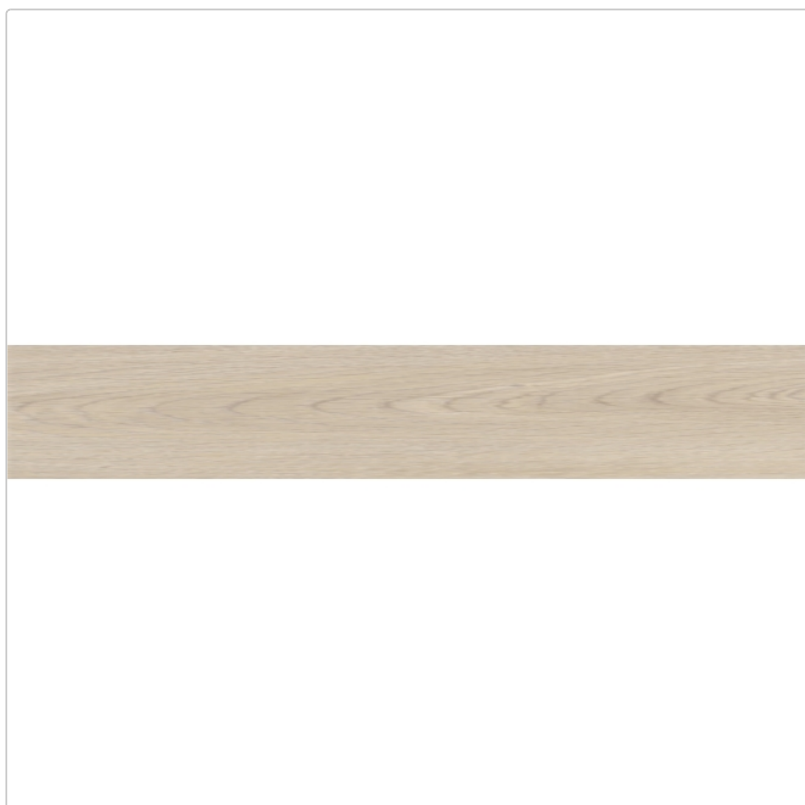

Produktinformation

Mirage Kao Dew KA 01 NAT Boden- und Wandfliese 20x120 cm

Art-Nr.: BT12 / GTIN: 8055493200620 / Marke: [Mirage](#)

39,95EUR / m²

Grundpreis: 57,53EUR / Paket
inkl. 19% USt. zzgl. Versand

Mengenrabatt

Ab	36,95EUR - Sie sparen 3,00EUR,
46,08	Grundpreis: 53,21EUR / Paket
m ²	

Lieferzeit: 3-4 Wochen - **WIRD FÜR SIE BESTELLT**

Art:	Boden- und Wandfliese
Farbe:	Dew KA 01
Farbspiel:	V2 - mittlere Variation
Frostbeständig:	ja
Gewicht:	20,40 kg/m ²
Kalibriert:	ja
Material:	Feinsteinzeug

Produktinformation

Materialstärke:	9 mm
Nennmass:	20x120 cm
Oberfläche:	Matt
Optik:	Holzoptik
Rutschhemmung:	R10 A
Serie:	Kao
Sortierung:	1. Sortierung
Stück je Paket:	6
Stück je Palette:	192

Hersteller