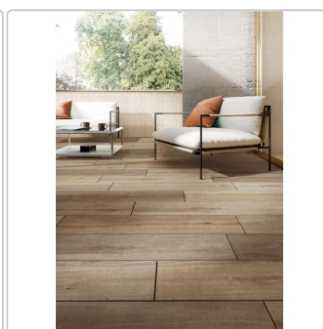

Produktinformation

Mirage Kao Charamel KA 03 NAT Boden- und Wandfliese 20x120 cm

Art-Nr.: BTI4 / GTIN: 8055493200644 / Marke: [Mirage](#)

39,95EUR / m²

Grundpreis: 57,53EUR / Paket
inkl. 19% USt. zzgl. Versand

Mengenrabatt

Ab	36,95EUR - Sie sparen 3,00EUR,
46,08	Grundpreis: 53,21EUR / Paket
m²	

Lieferzeit: 3-4 Wochen - **WIRD FÜR SIE BESTELLT**