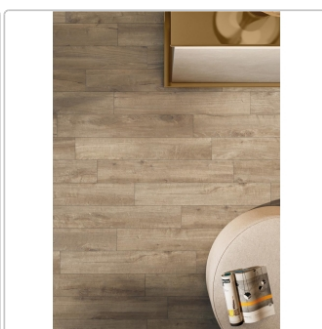

Produktinformation

Mirage Kao Charamel KA 03 NAT Boden- und Wandfliese 20x120 cm

Art-Nr.: BTI4 / GTIN: 8055493200644 / Marke: [Mirage](#)

39,95EUR / m²

Grundpreis: 57,53EUR / Paket
inkl. 19% USt. zzgl. Versand

Mengenrabatt

Ab	36,95EUR - Sie sparen 3,00EUR,
46,08	Grundpreis: 53,21EUR / Paket
m²	

Lieferzeit: 3-4 Wochen - **WIRD FÜR SIE BESTELLT**