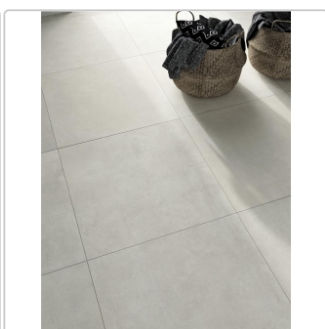

Produktinformation

Mirage Glocal Clear GC 01 NAT Boden- und Wandfliese 120x120 cm - 6 mm

Art-Nr.: AIP3 / GTIN: 8055493060866 / Marke: [Mirage](#)

XXL

65,74EUR / m²

Grundpreis: 189,33EUR / Paket
inkl. 19% USt. zzgl. Versand

Produktinformation

| | |
|-------------------|-------------------------|
| Art: | Boden- und Wandfliese |
| Farbe: | Clear GC 01 |
| Farbspiel: | V2 - mittlere Variation |
| Frostbeständig: | ja |
| Gewicht: | 14,38 kg/m ² |
| Kalibriert: | ja |
| Material: | Feinsteinzeug |
| Materialstärke: | 6 mm |
| Nennmass: | 120x120 cm |
| Oberfläche: | Matt |
| Optik: | Zementoptik |
| Rutschhemmung: | R10 A |
| Serie: | Glocal |
| Sortierung: | 1. Sortierung |
| Stück je Paket: | 2 |
| Stück je Palette: | 40 |