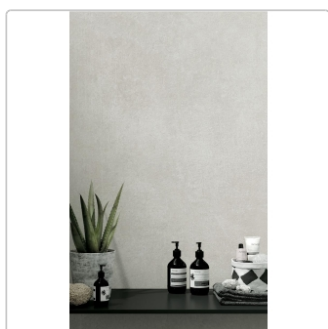

Produktinformation

Mirage Glocal Clear GC 01 NAT Boden- und Wandfliese 120x120 cm - 6 mm

Art-Nr.: AIP3 / GTIN: 8055493060866 / Marke: [Mirage](#)

XXL

65,74EUR / m²

Grundpreis: 189,33EUR / Paket
inkl. 19% USt. zzgl. Versand

Produktinformation

| | |
|-------------------|-------------------------|
| Art: | Boden- und Wandfliese |
| Farbe: | Clear GC 01 |
| Farbspiel: | V2 - mittlere Variation |
| Frostbeständig: | ja |
| Gewicht: | 14,38 kg/m ² |
| Kalibriert: | ja |
| Material: | Feinsteinzeug |
| Materialstärke: | 6 mm |
| Nennmass: | 120x120 cm |
| Oberfläche: | Matt |
| Optik: | Zementoptik |
| Rutschhemmung: | R10 A |
| Serie: | Glocal |
| Sortierung: | 1. Sortierung |
| Stück je Paket: | 2 |
| Stück je Palette: | 40 |