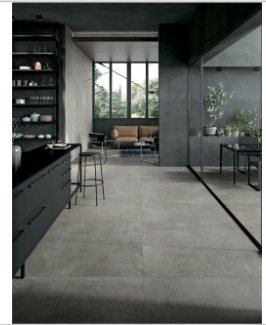

Produktinformation

Mirage Glocal Ideal GC 03 NAT Boden- und Wandfliese 120x120 cm - 6 mm

Art-Nr.: AIP5 / GTIN: 8055493060880 / Marke: [Mirage](#)

XXL

65,74EUR / m²

Grundpreis: 189,33EUR / Paket
inkl. 19% USt. zzgl. Versand

Mengenrabatt

Ab	61,36EUR - Sie sparen 4,38EUR,
57,6	Grundpreis: 176,72EUR / Paket
m ²	

Lieferzeit: 3-4 Wochen - **WIRD FÜR SIE
BESTELLT**

Produktinformation

Art:	Boden- und Wandfliese
Farbe:	Ideal GC 03
Farbspiel:	V2 - mittlere Variation
Frostbeständig:	ja
Gewicht:	14,38 kg/m ²
Kalibriert:	ja
Material:	Feinsteinzeug
Materialstärke:	6 mm
Nennmass:	120x120 cm
Oberfläche:	Matt
Optik:	Zementoptik
Rutschhemmung:	R10 A
Serie:	Glocal
Sortierung:	1. Sortierung
Stück je Paket:	2
Stück je Palette:	40