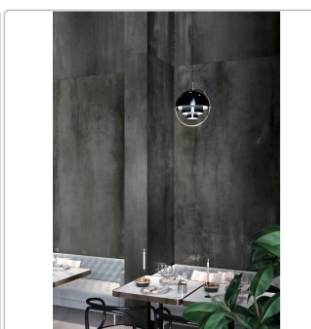

Produktinformation

Mirage Glocal Ideal GC 03 NAT Boden- und Wandfliese 120x120 cm - 6 mm

Art-Nr.: AIP5 / GTIN: 8055493060880 / Marke: [Mirage](#)

XXL

65,74EUR / m²

Grundpreis: 189,33EUR / Paket
inkl. 19% USt. zzgl. Versand

Mengenrabatt

Ab	61,36EUR - Sie sparen 4,38EUR,
57,6	Grundpreis: 176,72EUR / Paket
m²	

Lieferzeit: 3-4 Wochen - **WIRD FÜR SIE
BESTELLT**